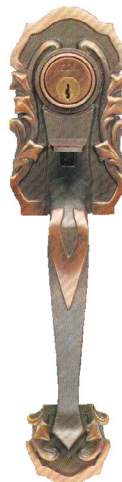

古代 NEO K 錠対応取替錠

K 錠は 1970 年代に長沢製作所が、**古代**・**KODAI** コダイ、
Corona コロナ ブランド で発売し、現在も販売中の箱錠です。

After

室外座・室内座を取り付けたら完了。

新しく取り付けた K 錠対応 CTS 錠は
『締め出し・閉じ込め防止の安全設計』
のフェイルセーフ機能付。万が一、錠の内部部品が
破損しても通常操作で施解錠できます。ラッチボルトの
平らな面に赤いラインが見えたら、お取り替えのサインです。

取替可能商品

扉小口面に取り付けられている金物のサイズ（幅 25 mm × 長さ 151 mm、KODAI または Corona 刻印あり）と、扉表面に取り付けてある金物の形状で確認できます。

エンプレス K-701

室外側

- 【室内側は 2 パターン】
- ・ハンドルタイプ
(室外側と同形状)
 - ・握り玉タイプ
- 【取替後の日焼け跡】
- ・隠れません

ビクター K-702

室外側

- 【室内側は 2 パターン】
- ・ハンドルタイプ
(室外側と同形状)
 - ・握り玉タイプ
- 【取替後の日焼け跡】
- ・隠れます

ウインザー K-703

室外側

- 【室内側は 2 パターン】
- ・ハンドルタイプ
(室外側と同形状)
 - ・握り玉タイプ
- 【取替後の日焼け跡】
- ・隠れません

シーザー K-705

室外側

- 【室内側は 2 パターン】
- ・ハンドルタイプ
(室外側と同形状)
 - ・握り玉タイプ
- 【取替後の日焼け跡】
- ・隠れます

バックingham K-706

室外側

- 【室内側は 1 パターン】
- ・ハンドルタイプ
(室外側と同形状)
- 【取替後の日焼け跡】
- ・隠れません

ロワール K-707

室外側

- 【室内側は 1 パターン】
- ・ハンドルタイプ
(室外側と同形状)
 - ・握り玉タイプ
- 【取替後の日焼け跡】
- ・隠れます

※ ツーロックからの交換は、古代 NEO K 錠対応取替錠と、古代チューブラー本締錠（当社製品）などとの組み合わせで取り付け可能です。
同一キー仕様も可能ですので、ご相談ください。ドアチェーンなどの付属金物の取り付け位置にもご注意ください。