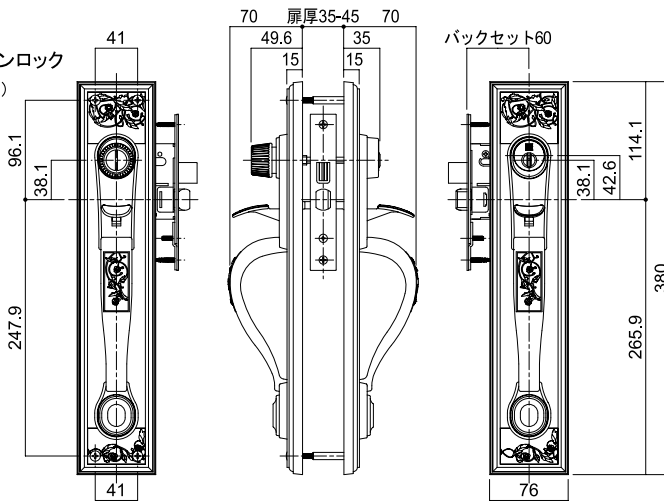

取替可能商品

扉小口面に取り付けられている金物のサイズ（幅 25 mm × 長さ 151 mm、KODAI または Corona 刻印あり）と、扉表面に取り付けてある金物の形状で確認できます。

エンプレス K-701

室外側

- 【室内側は 2 パターン】
- ・ハンドルタイプ
(室外側と同形状)
 - ・握り玉タイプ
- 【取替後の日焼け跡】
- ・隠れません

ビクター K-702

室外側

- 【室内側は 2 パターン】
- ・ハンドルタイプ
(室外側と同形状)
 - ・握り玉タイプ
- 【取替後の日焼け跡】
- ・隠れます

- 【室内側は 1 パターン】
- ・ハンドルタイプ
(室外側と同形状)
- 【取替後の日焼け跡】
- ・隠れません

ロワール K-707

室外側

- 【室内側は 1 パターン】
- ・ハンドルタイプ
(室外側と同形状)
 - ・握り玉タイプ
- 【取替後の日焼け跡】
- ・隠れます

※ ツーロックからの交換は、古代 NEO K 錠対応取替錠と、古代チューブラー本締錠（当社製品）などとの組み合わせで取り付け可能です。
同一キー仕様も可能ですので、ご相談ください。ドアチェーンなどの付属金物の取り付け位置にもご注意ください。

古代NEO K錠対応取替錠

- 仕様
 - 【扉厚】 35 mm - 45 mm
 - 【バックセット】 60 mm
 - 【仕上色】 BL (ブラックレザー) GB (ジャーマンブロンズ) AB (アンティークブラス)
 - オプション GN (ゴールド) SN (シルバー) BN (ブラック)

●製品図

K錠対応取替錠ワンロック
(アール・ヌーヴォー)
NFシリンダー
90155

●製品図

K錠対応 CTS-60錠 / 専用受座

●ツーロック取り替え時のご注意

本体と本締錠が干渉する場合がありますため、ロワールツーロック取り替え時は、錠フロント板との間隔が37mm以上あることを確認してください。

他社の本締錠をご使用の場合は右記の寸法をご確認いただき干渉にご注意ください。

●バリエーション

商品名	座の意匠 仕上り号	品番 ■■には仕上り号が入ります。						梱包重量
		01タイプ (アール・ヌーヴォー)			02タイプ (アール・デコ)			
		BL	GB・AB	GN・SN・BN (オプション)	BL	GB・AB	GN・SN・BN (オプション)	
K錠対応取替錠ワンロック NFシリンダー (キー4本付)		90155-■■			90255-■■			4.6kg
K錠対応取替錠ワンロック (オプション) ミラスターシリンダー (キー5本付)		90157-■■			90257-■■			4.6kg