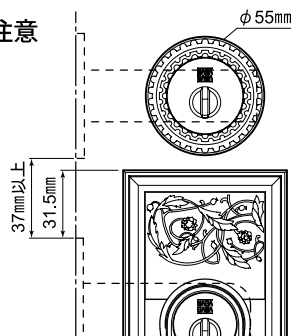

取替可能商品

扉小口面に取り付けられている金物のサイズ（幅 25 mm × 長さ 151 mm、KODAI または Corona 刻印あり）と、扉表面に取り付けてある金物の形状で確認できます。

エンプレス K-701

室外側

- 【室内側は 2 パターン】
- ・ハンドルタイプ
(室外側と同形状)
 - ・握り玉タイプ
- 【取替後の日焼け跡】
- ・隠れません

ビクター K-702

室外側

- 【室内側は 2 パターン】
- ・ハンドルタイプ
(室外側と同形状)
 - ・握り玉タイプ
- 【取替後の日焼け跡】
- ・隠れます

古代NEO K錠対応取替錠

- 仕様
 - 【扉厚】 35 mm - 45 mm
 - 【バックセット】 60 mm
 - 【仕上色】 BL (ブラックレザー) GB (ジャーマンブロンズ) AB (アンティークブラス)
 - オプション GN (ゴールド) SN (シルバー) BN (ブラック)

●製品図

K錠対応取替錠ワンロック
(アール・ヌーヴォー)
NFシリンダー
90155

●製品図

K錠対応 CTS-60錠 / 専用受座

●ツーロック取り替え時のご注意

本体と本締錠が干渉する場合がありますため、ロワールツーロック取り替え時は、錠フロント板との間隔が37mm以上あることを確認してください。

他社の本締錠をご使用の場合は右記の寸法をご確認いただき干渉にご注意ください。

●バリエーション

商品名	座の意匠 仕上り号	品番 ■■には仕上り号が入ります。						梱包重量
		01タイプ (アール・ヌーヴォー)			02タイプ (アール・デコ)			
		BL	GB・AB	GN・SN・BN (オプション)	BL	GB・AB	GN・SN・BN (オプション)	
K錠対応取替錠ワンロック NFシリンダー (キー4本付)		90155-■■			90255-■■			4.6kg
K錠対応取替錠ワンロック (オプション) ミラスターシリンダー (キー5本付)		90157-■■			90257-■■			4.6kg