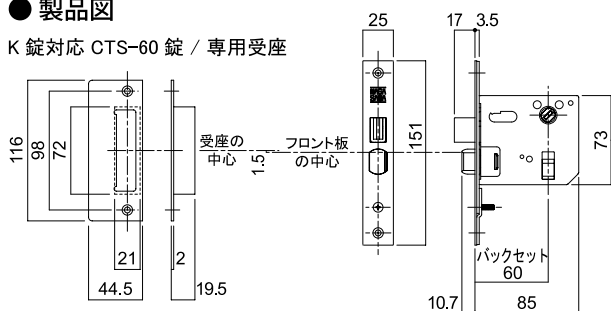

●ツーロック取り替え時のご注意

本体と本締錠が干渉する場合がありますため、ロワールツーロック取り替え時は、錠フロント板との間隔が37mm以上あることを確認してください。

他社の本締錠をご使用の場合は右記の寸法をご確認いただき干渉にご注意ください。

●バリエーション

商品名	座の意匠 仕上り号	品番 ■■には仕上り号が入ります。						梱包重量
		01タイプ (アール・ヌーヴォー)			02タイプ (アール・デコ)			
		BL	GB・AB	GN・SN・BN (オプション)	BL	GB・AB	GN・SN・BN (オプション)	
K錠対応取替錠ワンロック NFシリンダー (キー4本付)		90155-■■			90255-■■			4.6kg
K錠対応取替錠ワンロック (オプション) ミラスターシリンダー (キー5本付)		90157-■■			90257-■■			4.6kg