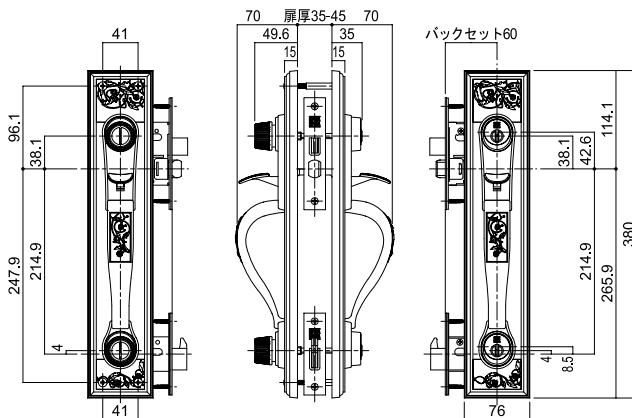

古代NEO

NAGA
SAWA

玄関錠

室内錠

Before

After

古代NEO 玄関錠

【扉厚】 35 mm - 45 mm

【バックセット】 60 mm

【仕上色】 BL (ブラックレザー) GB (ジャーマンブロンズ) AB (アンティークブラス)
オプション GN (ゴールド) SN (シルバー) BN (ブラック)

● 製品図 玄関錠ツーロック NF シリンダー KN0156

● 取替簡単・安心安全

古代 NEO 玄関錠のケースロック錠 CTS 錠は、フロント板サイズが 130×25 mm。他社ケースロック錠と同サイズなので、他社ケースロック錠からの交換・取替も簡単です。

玄関錠ツーロックでは、CTS 錠に加えて鎌デッド錠を採用し、安心安全をサポートしています。

室内側は不正解錠対策サムターン。押しながら回して施解錠します。押しせずに回すと空回りし、サムターン回しによる不正解錠を防止します。

● 取替可能商品一覧 (既存サムラッチからの取替にも対応)

| MIWA | GOAL | WEST | ALPHA |
|-----------------|-----------------|----------------------------------|---|
| THM*30B-1 (カエデ) | CT-5CHA (シャメール) | 813 (ソフィア) | 3690EB (エジンバラ) |
| THM*35B-1 (ケヤキ) | CT-5NIC (ニース) | 815 (グロスター) | 3690FL (フローレンス) |
| THM*36B-1 (キリ) | CT-5OAK (オーク) | 817 (クレタ) | その他 (3690 / 3680 タイプ) 切欠穴加工が必要になります。 |
| THM*37PB-1 (ニレ) | | 麿番 (ロードスタ) その他 (旧 G-5500 タイプ) | |

CTS 錠用ガードフロント板 (右吊元・左吊元あり) をご希望の場合は、別売にて販売いたします。

古代NEO 室内錠 ●バリエーション

| 商品名 | レバーハンドルの番号 仕上記号 | 品番 ■■にはバックセット(51または60)が、■■■には仕上記号が入ります。 | | | | | |
|----------------|--------------------|---|-------|---------------------|-----------------|-------|---------------------|
| | | G7 レバー (アール・ヌーヴォー) | | | G8 レバー (アール・デコ) | | |
| | | BL | GB・AB | GN・SN・BN (オプション) | BL | GB・AB | GN・SN・BN (オプション) |
| 空錠 | 丸座 | LG-G701-■■■-■■■ | | | LG-G801-■■■-■■■ | | |
| | 角長座 | LG-G70X-■■■-■■■ | | | LG-G80Y-■■■-■■■ | | |
| 間仕切錠 | 丸座 | LG-G711-■■■-■■■ | | | LG-G811-■■■-■■■ | | |
| | 角長座 | LG-G71X-■■■-■■■ | | | LG-G81Y-■■■-■■■ | | |
| 表示錠 | 丸座 | LG-G741-■■■-■■■ | | | LG-G841-■■■-■■■ | | |
| | 角長座 | LG-G74X-■■■-■■■ | | | LG-G84Y-■■■-■■■ | | |
| シリンダー付 間仕切錠 | 丸座 | LG-G721-■■■-■■■ | | | LG-G821-■■■-■■■ | | |