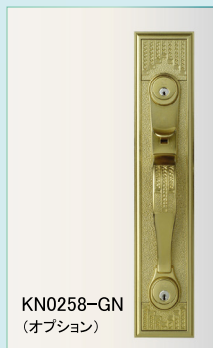

古代NEO

NAGA
SAWA

玄関錠

室内錠

Before

After

古代NEO 玄関錠

【扉厚】 35 mm - 45 mm

【バックセット】 60 mm

【仕上色】 BL (ブラックレザー) GB (ジャーマンブロンズ) AB (アンティークブラス)
オプション GN (ゴールド) SN (シルバー) BN (ブラック)

● 製品図 玄関錠ツーロック NF シリンダー KN0156

● 取替簡単・安心安全

古代 NEO 玄関錠のケースロック錠 CTS 錠は、フロント板サイズが 130×25 mm。他社ケースロック錠と同サイズなので、他社ケースロック錠からの交換・取替も簡単です。

玄関錠ツーロックでは、CTS 錠に加えて鎌デッド錠を採用し、安心安全をサポートしています。

室内側は不正解錠対策サムターン。押しながら回して施解錠します。押しせずに回すと空回りし、サムターン回しによる不正解錠を防止します。

● 取替可能商品一覧 (既存サムラッチからの取替にも対応)

| MIWA | GOAL | WEST | ALPHA |
|-----------------|-----------------|----------------------------------|---|
| THM*30B-1 (カエデ) | CT-5CHA (シャメール) | 813 (ソフィア) | 3690EB (エジンバラ) |
| THM*35B-1 (ケヤキ) | CT-5NIC (ニース) | 815 (グロスター) | 3690FL (フローレンス) |
| THM*36B-1 (キリ) | CT-5OAK (オーク) | 817 (クレタ) | その他 (3690 / 3680 タイプ) 切欠穴加工が必要になります。 |
| THM*37PB-1 (ニレ) | | 麿番 (ロードスタ) その他 (旧 G-5500 タイプ) | |