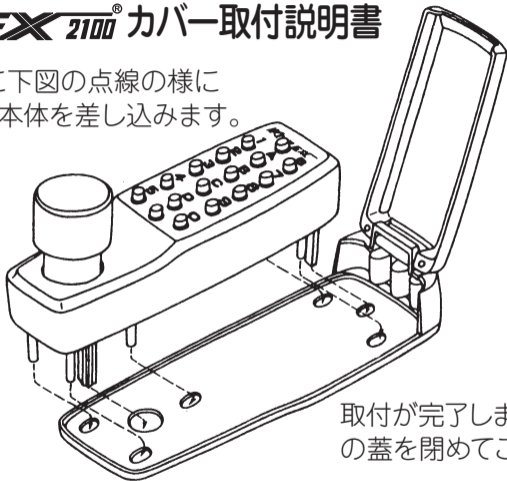

# KEYLEX<sup>®</sup> 2100 カバー取付説明書

7260040

カバーの穴に下図の点線の様に  
キーレックス本体を差し込みます。

取付が完了しましたら、カバー  
の蓋を閉めてご使用下さい。

キーレックス2100全タイプに取付ける事ができます。