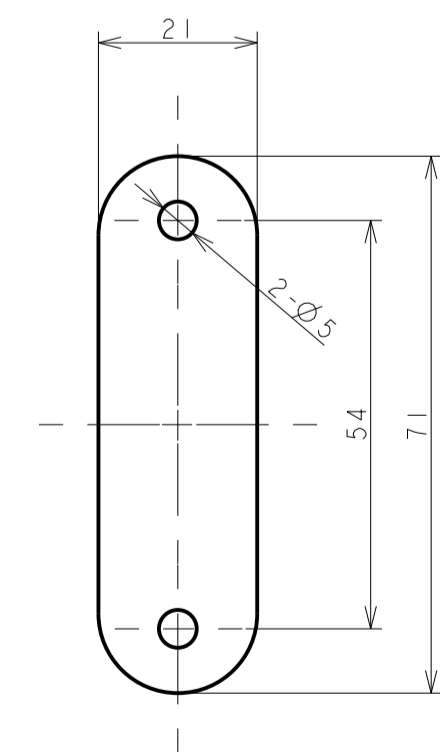

ロックベーススペーサー
厚み1.0mm/2.0mm/3.0mm

受箱用シート
厚み1.0mm/2.0mm/3.0mm