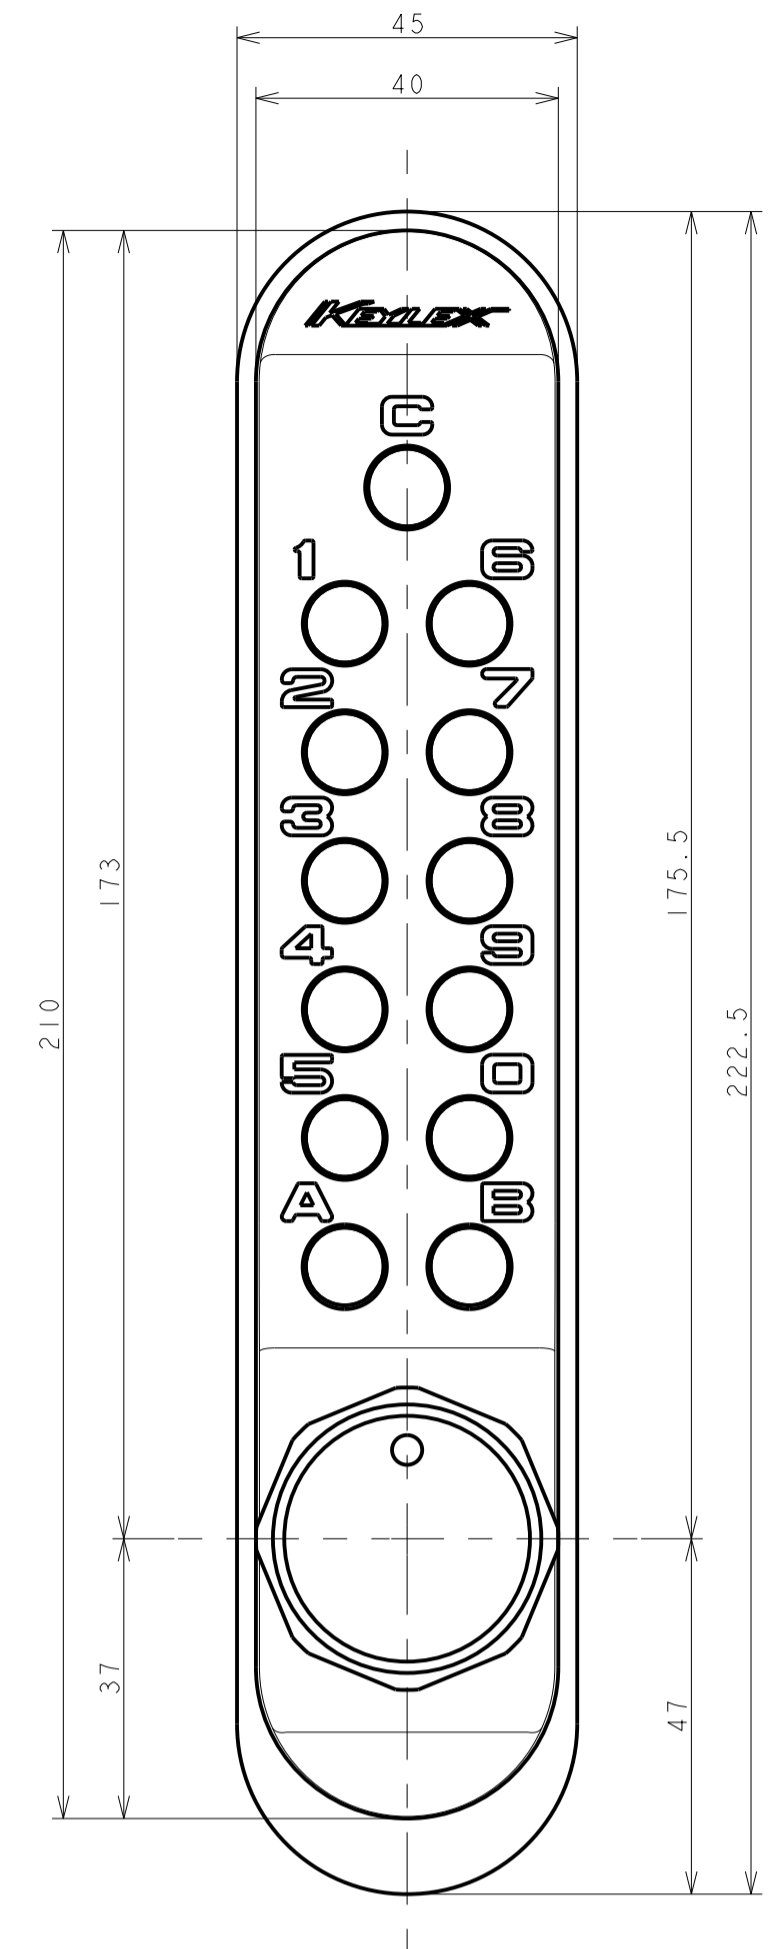

ロックベーススペーサー
厚み1.0mm/2.0mm/3.0mm

受箱用シート
厚み1.0mm/2.0mm/3.0mm