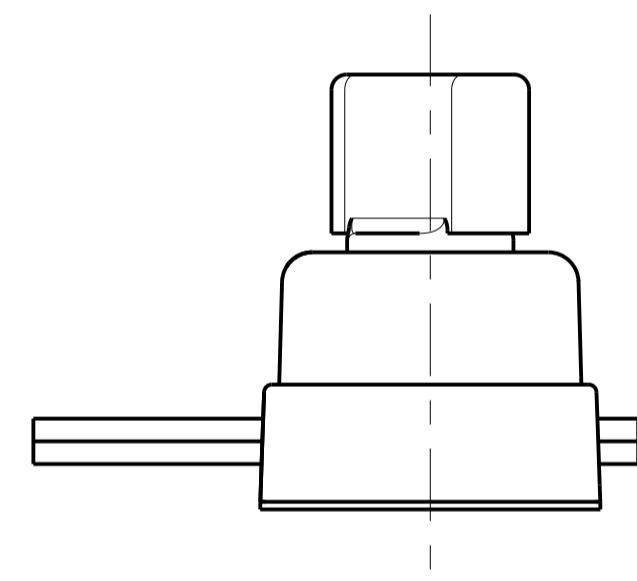

ロックベーススペーサー
厚み1.0mm/2.0mm/3.0mm

受箱用シート
厚み1.0mm/2.0mm/3.0mm