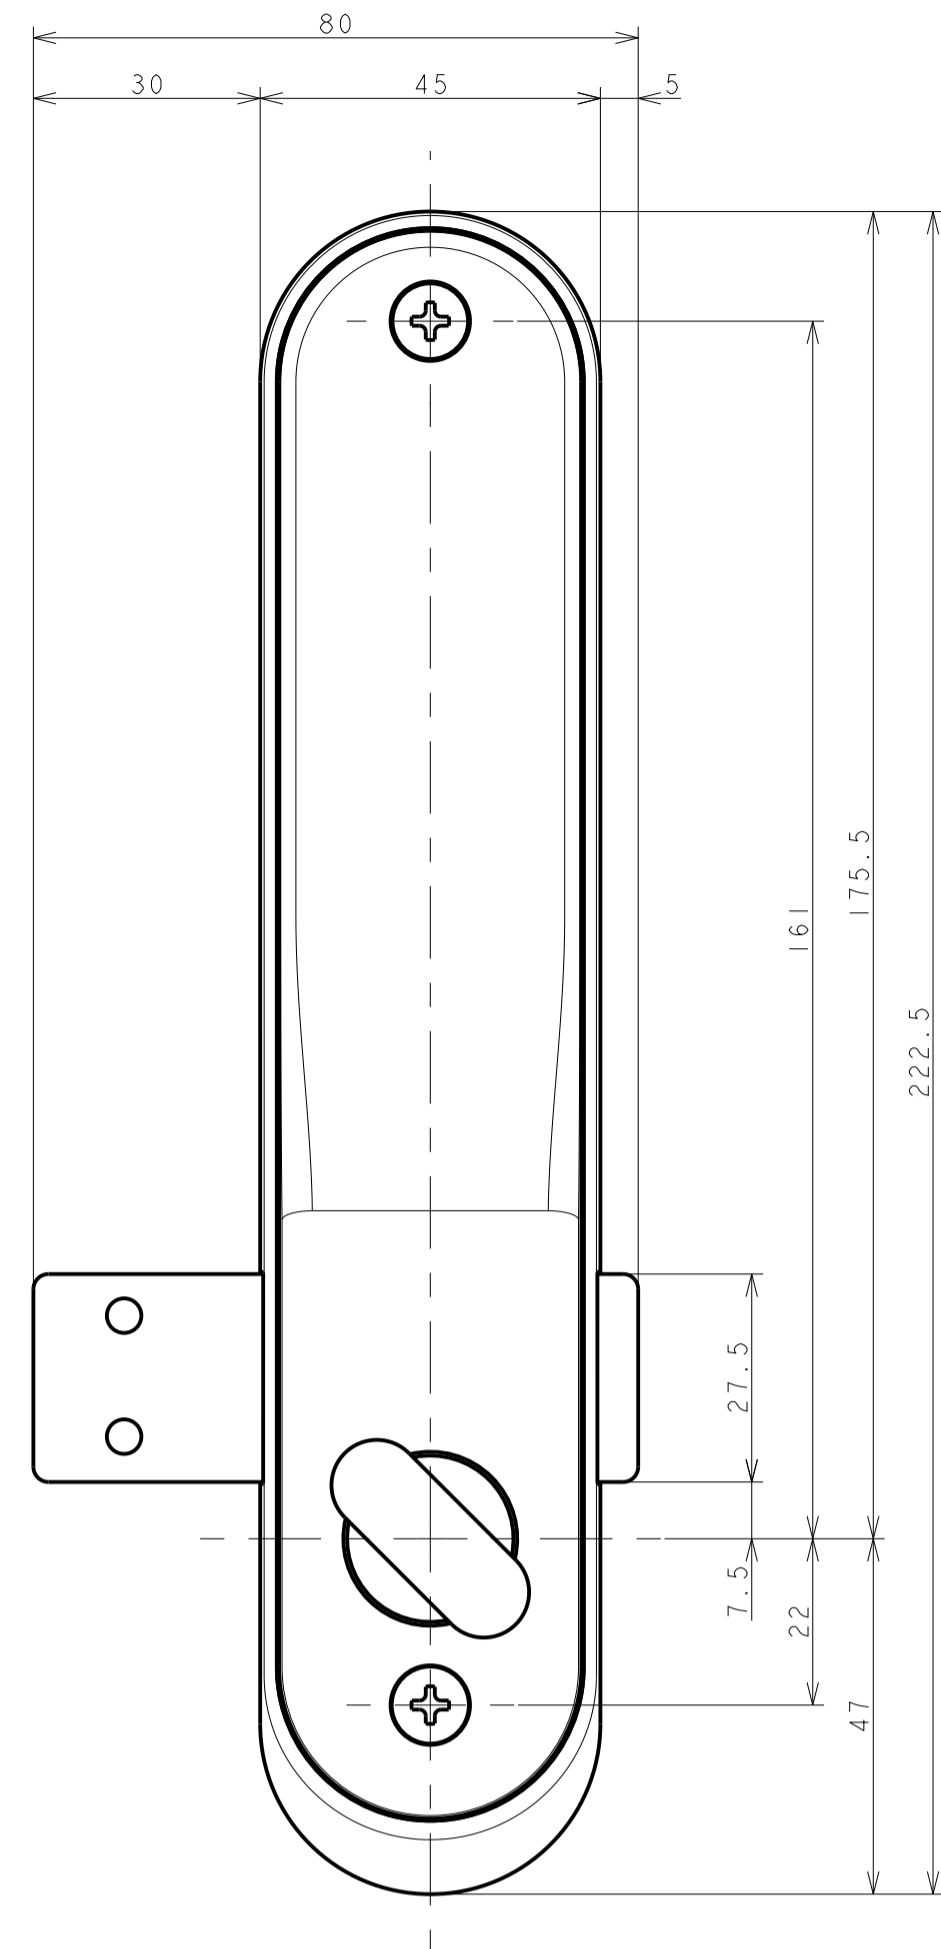

ロックベーススペーサー
厚み1.0mm/2.0mm/3.0mm

受箱用シート
厚み1.0mm/2.0mm/3.0mm