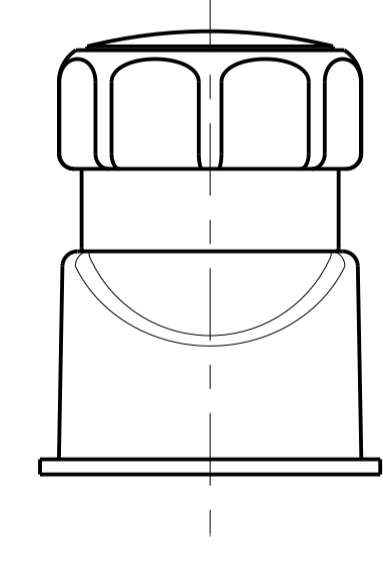

ロックベーススペーサー
厚み1.0mm/2.0mm/3.0mm

受箱用シート
厚み1.0mm/2.0mm/3.0mm