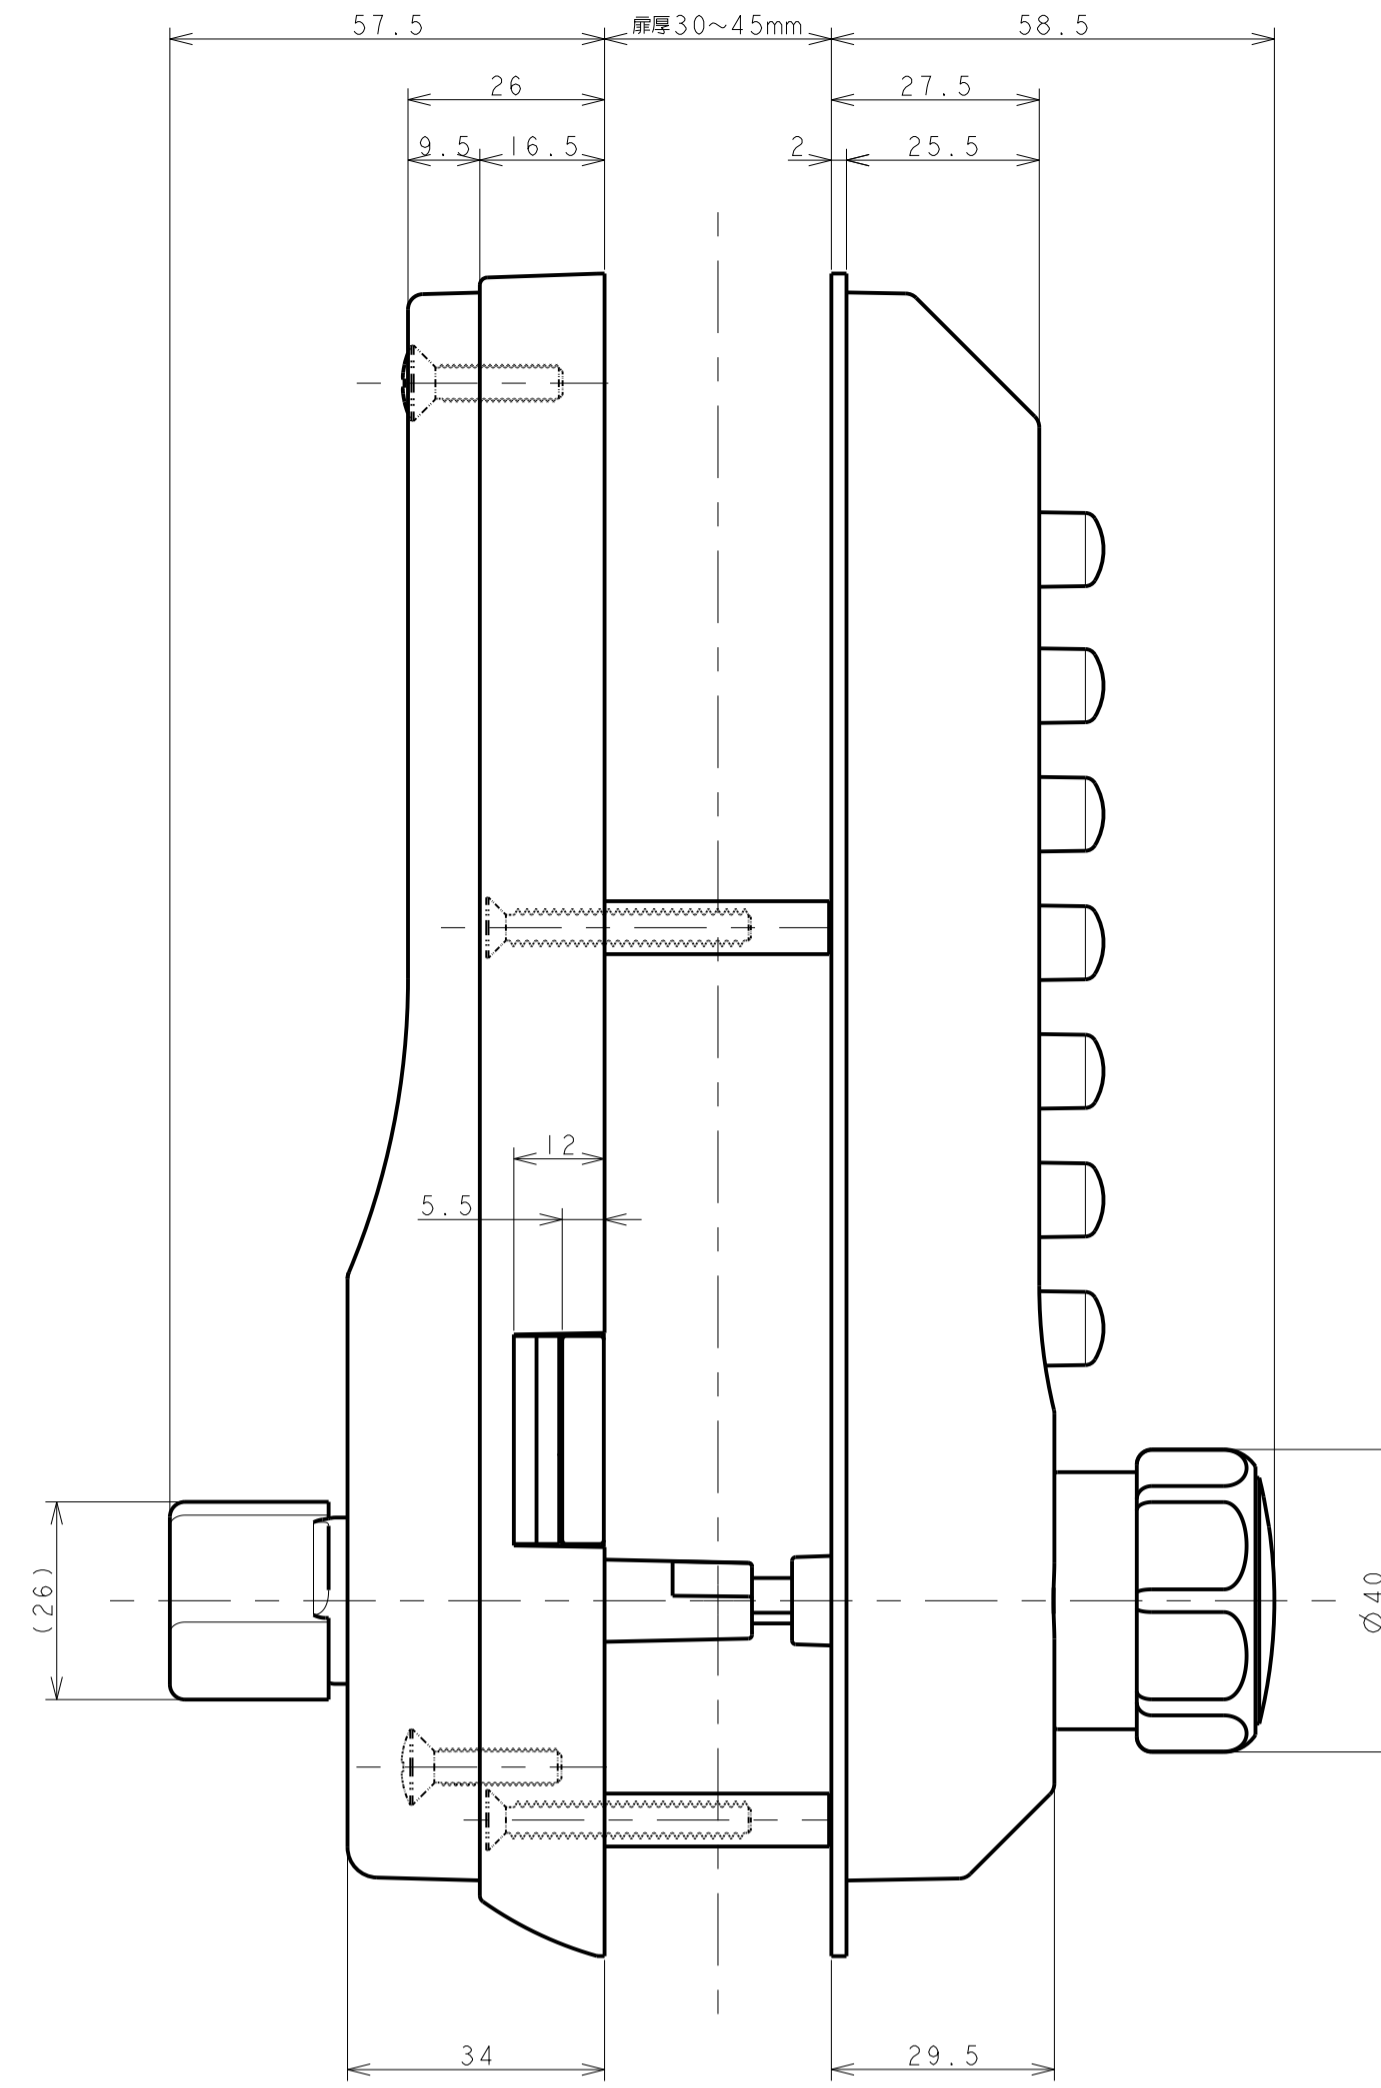

ロックベーススペーサー
厚み1.0mm/2.0mm/3.0mm

受箱用シート
厚み1.0mm/2.0mm/3.0mm