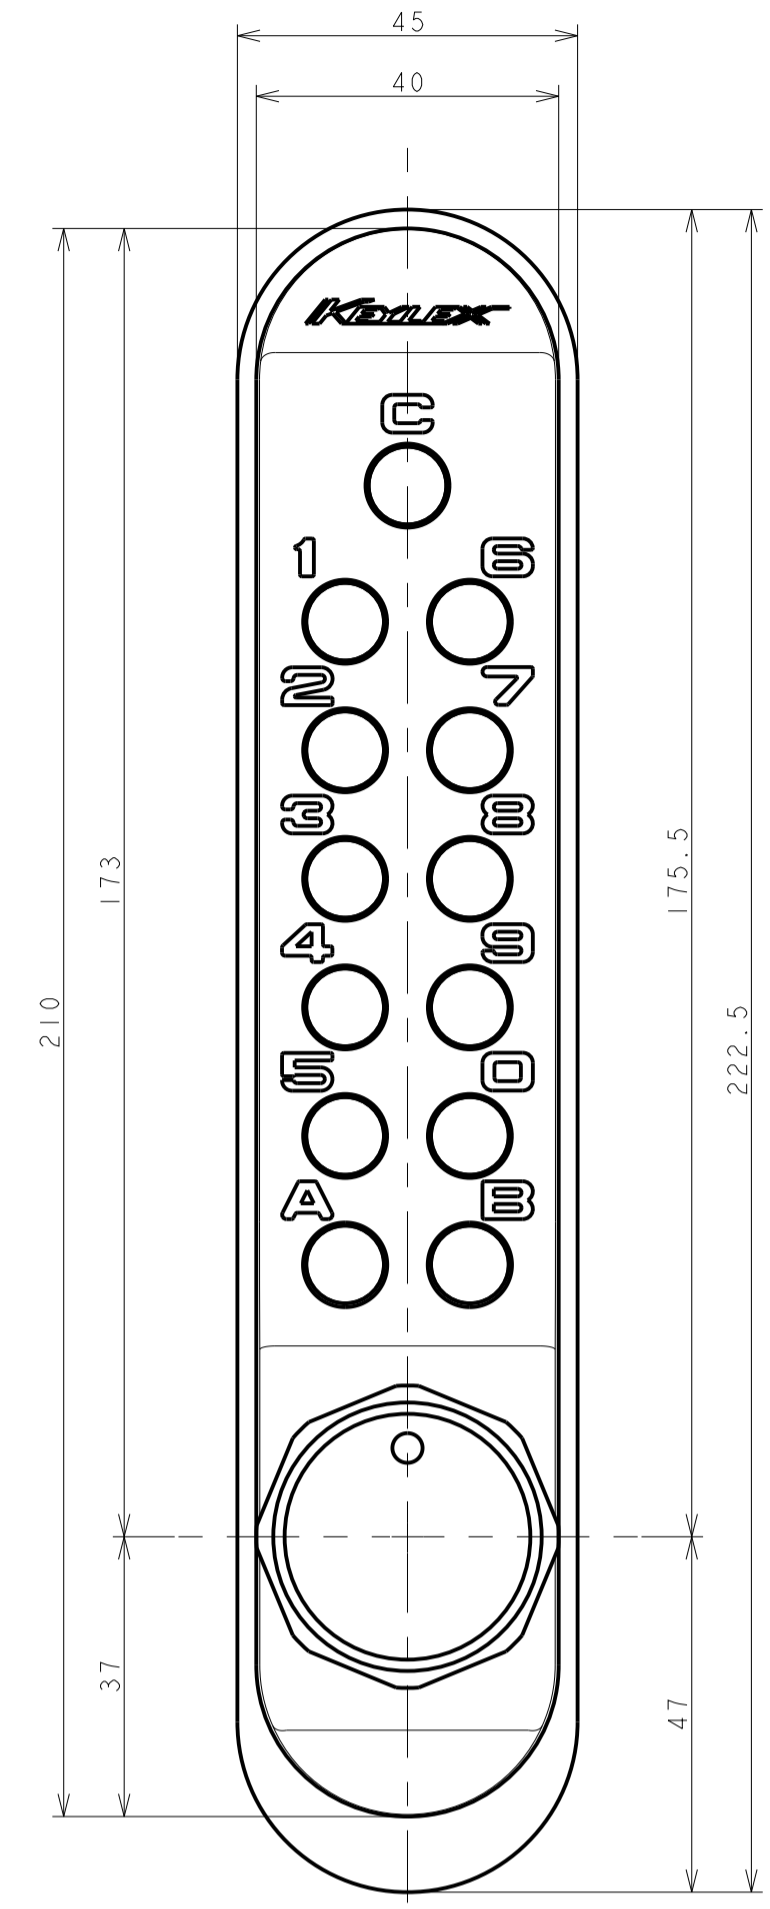

ロックベーススペーサー
厚み 1.0mm / 2.0mm / 3.0mm

受箱用シート
厚み 1.0mm / 2.0mm / 3.0mm