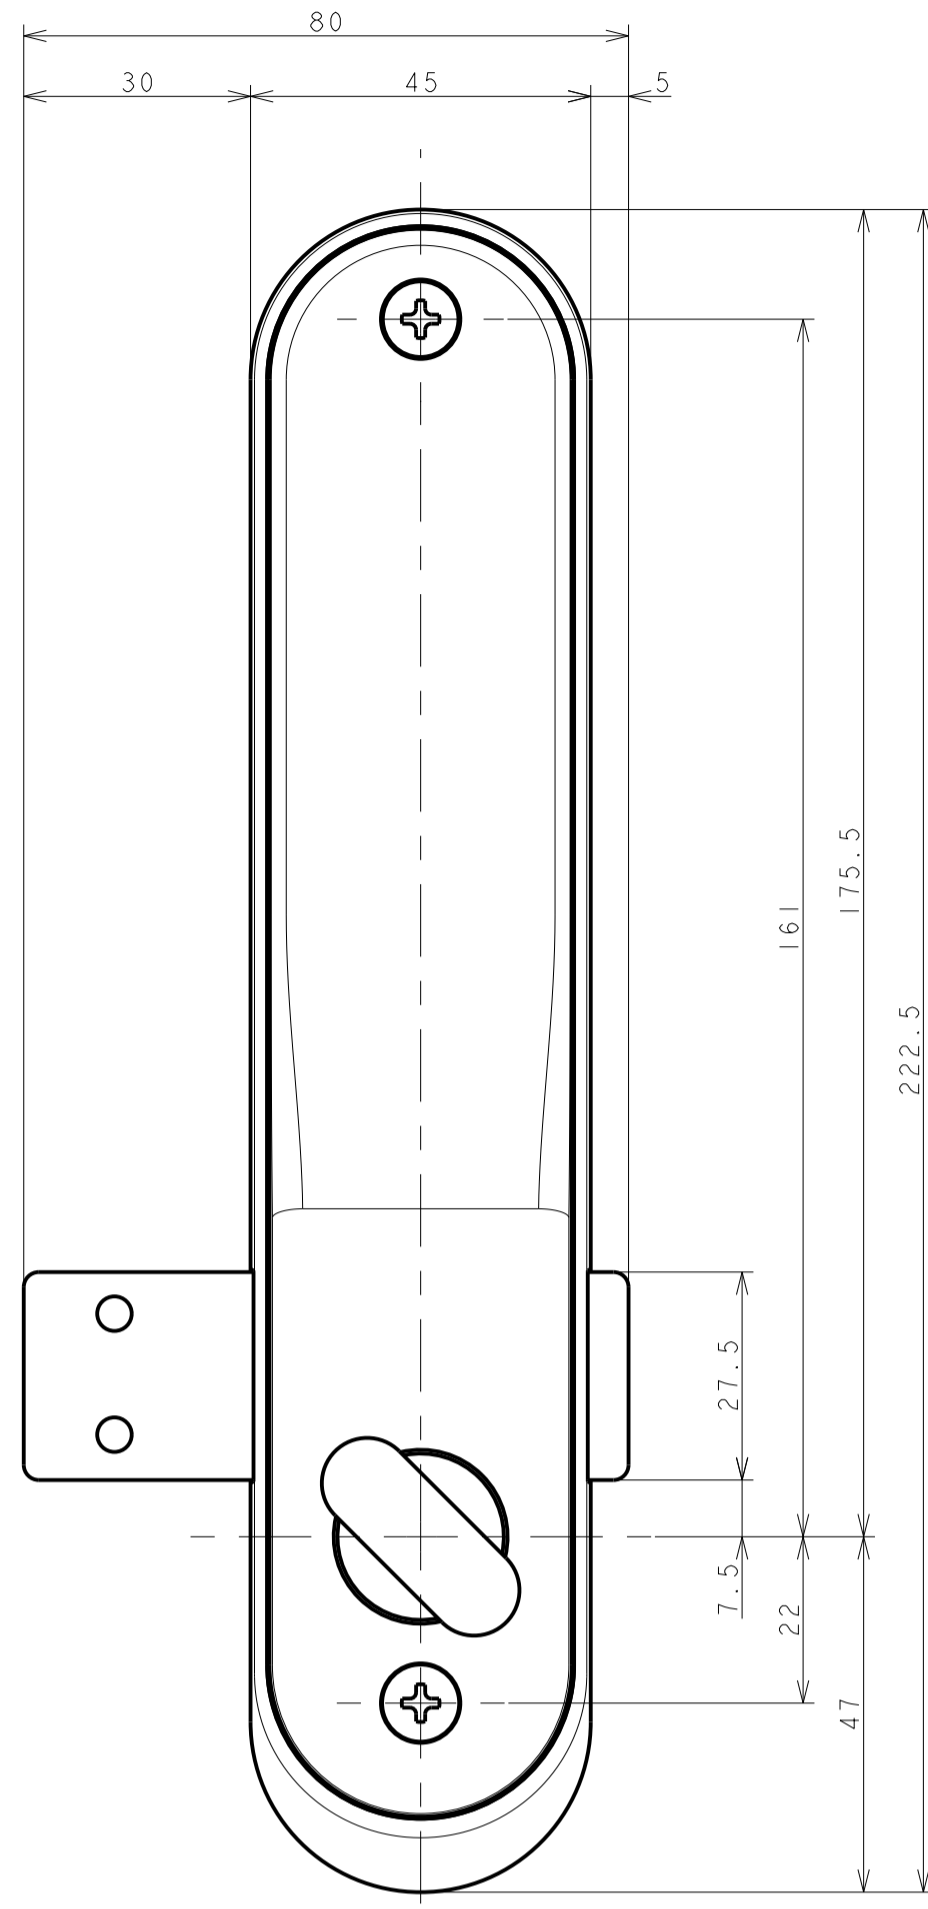

ロックベーススペーサー
厚み 1.0mm / 2.0mm / 3.0mm

受箱用シート
厚み 1.0mm / 2.0mm / 3.0mm