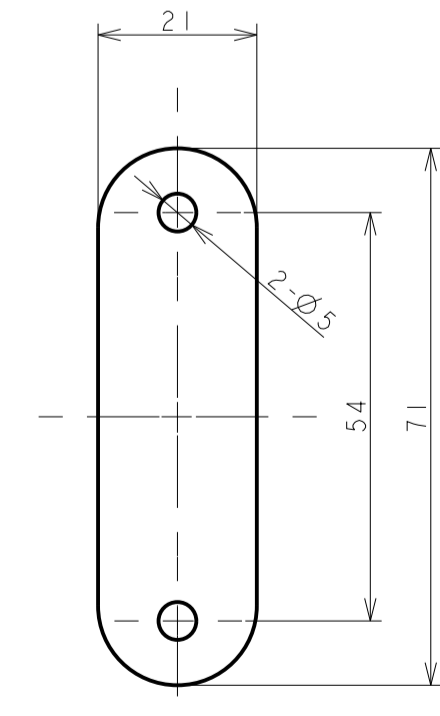

ロックベーススペーサー
厚み 1.0mm / 2.0mm / 3.0mm

受箱用シート
厚み 1.0mm / 2.0mm / 3.0mm