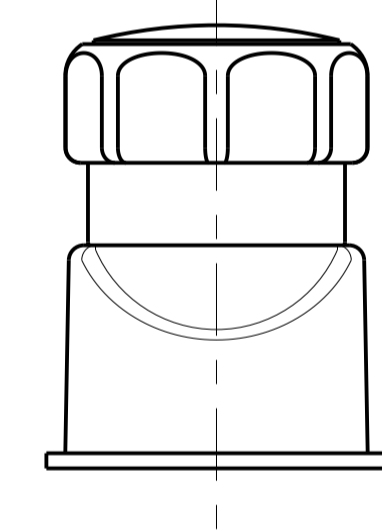

ロックベーススペーサー
厚み 1.0mm / 2.0mm / 3.0mm

受箱用シート
厚み 1.0mm / 2.0mm / 3.0mm