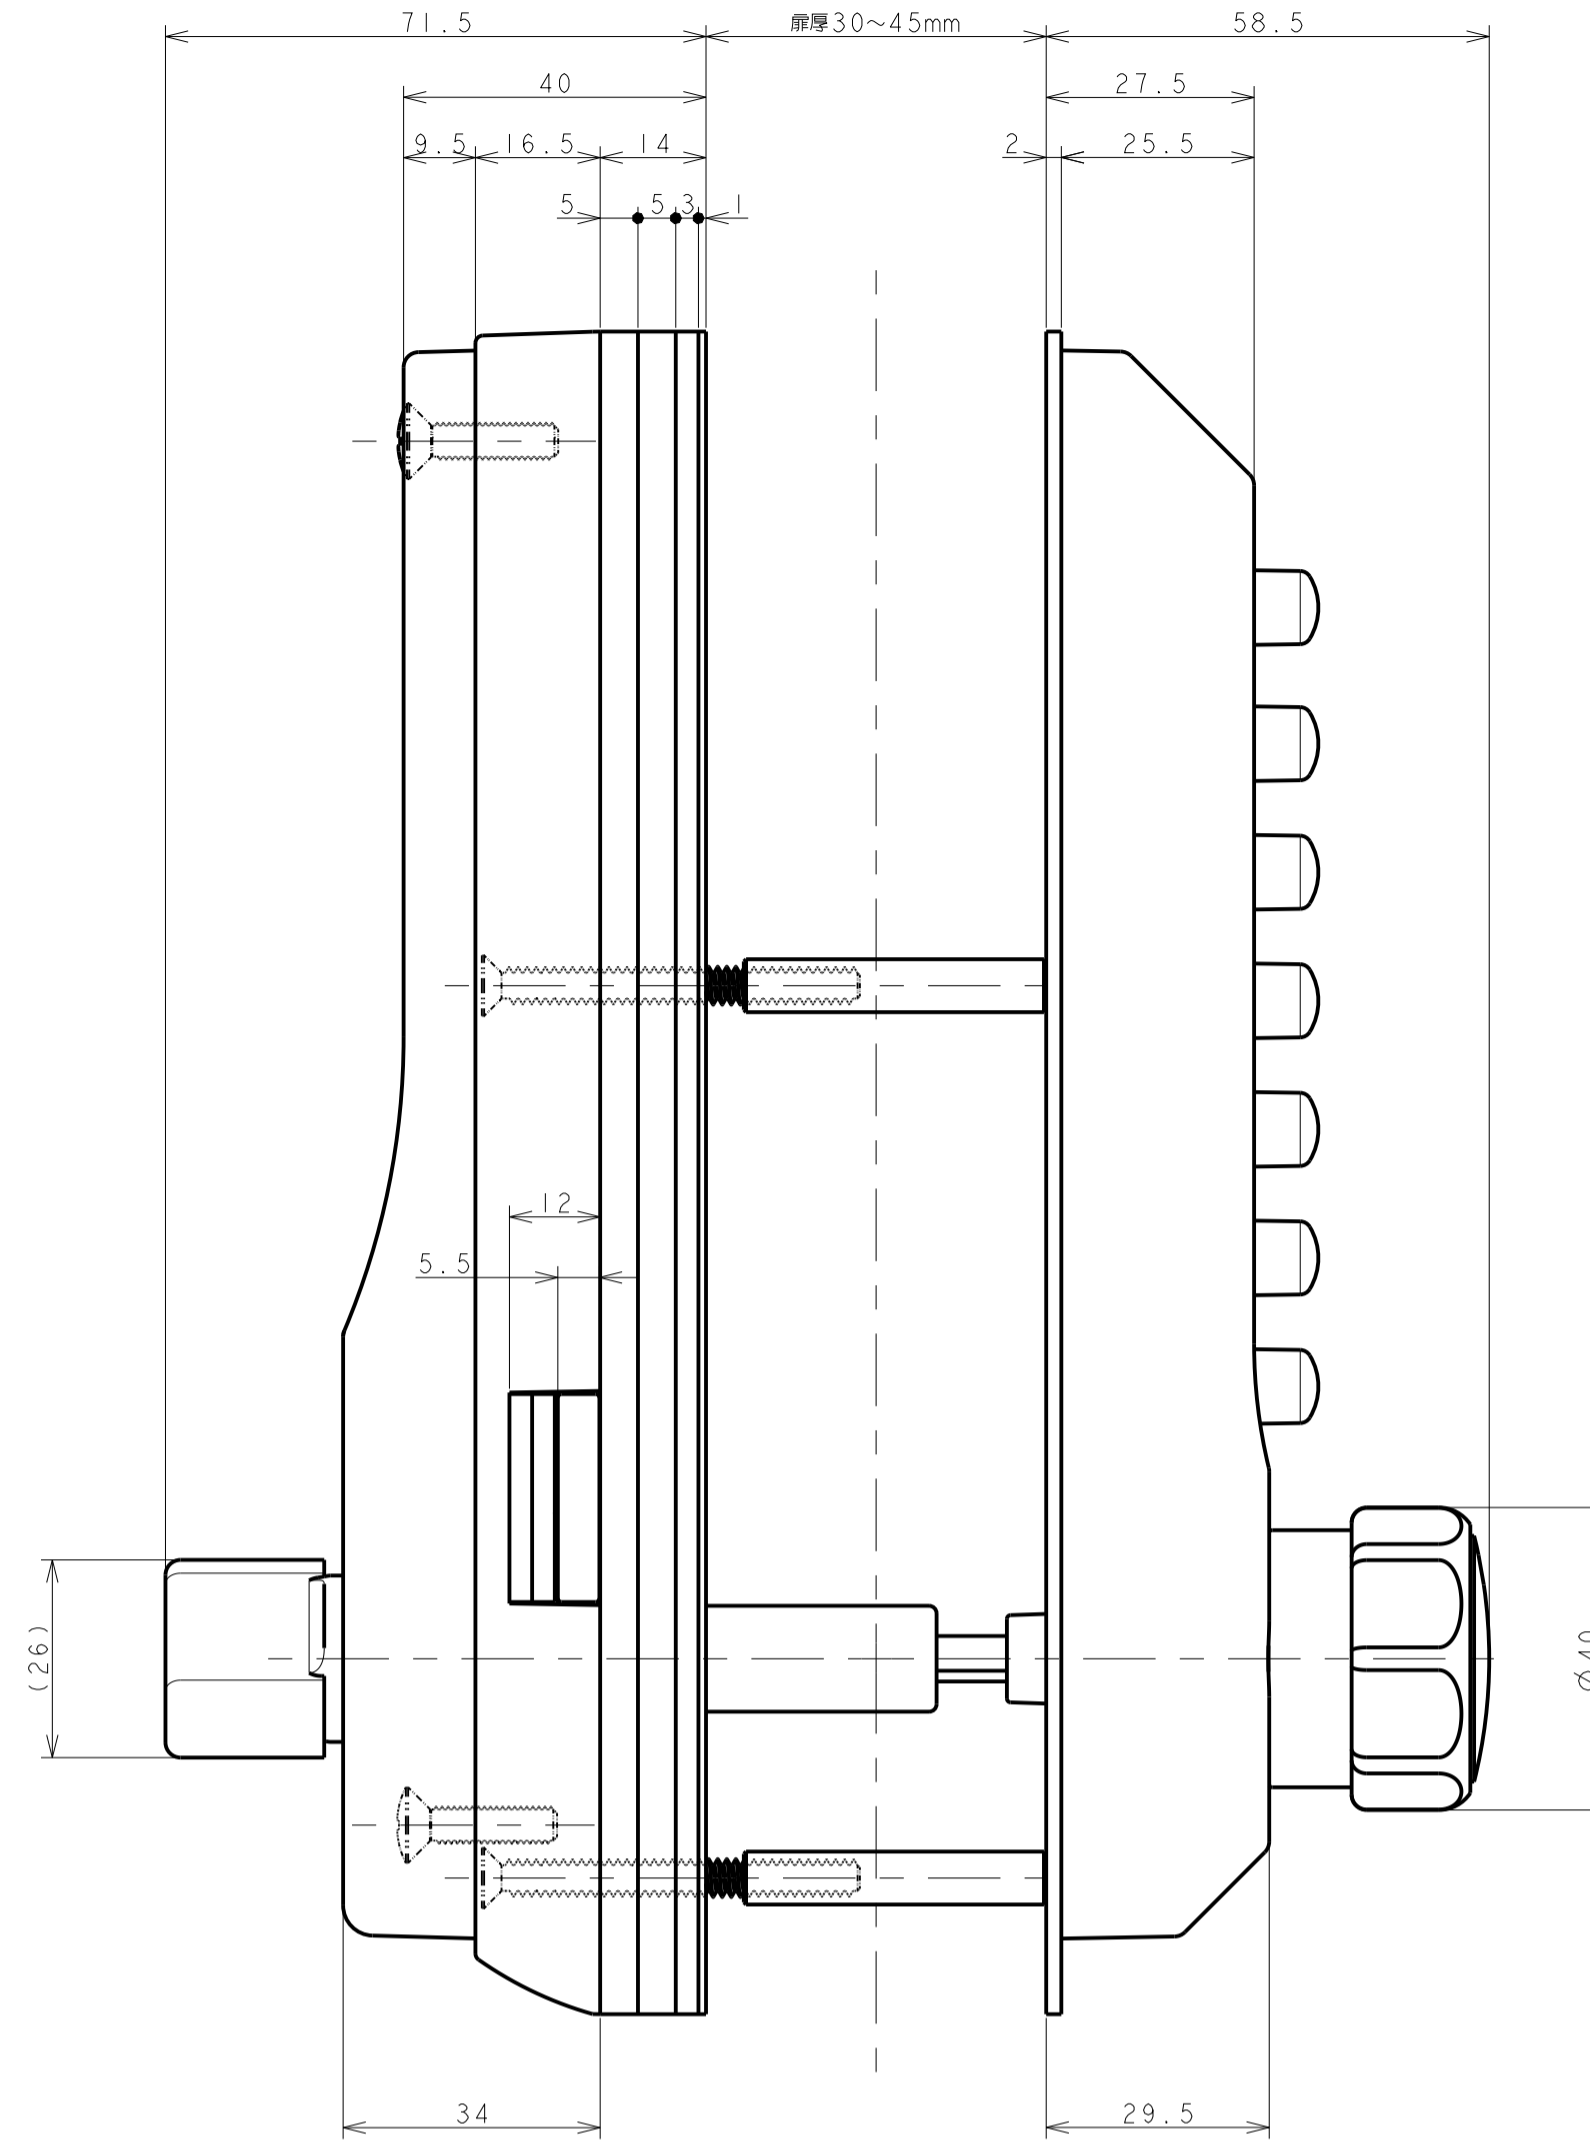

ロックベーススペーサー
厚み 1.0mm / 2.0mm / 3.0mm

受箱用シート
厚み 1.0mm / 2.0mm / 3.0mm