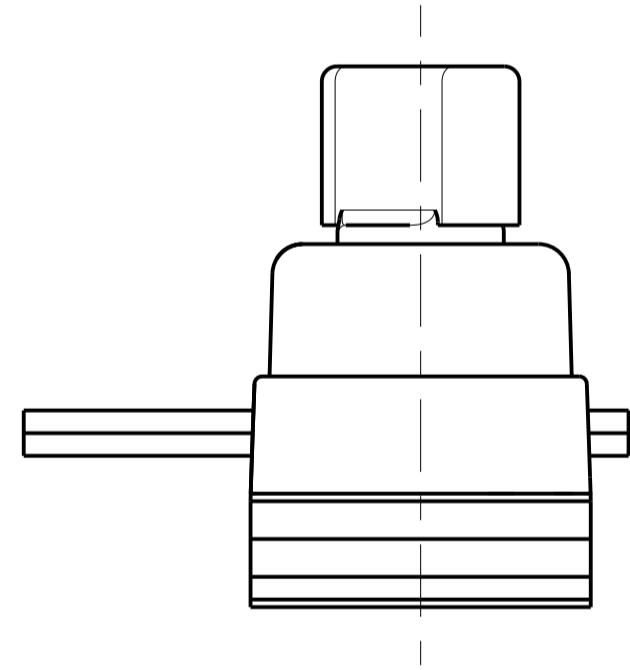

ロックベーススペーサー
厚み 1.0mm / 2.0mm / 3.0mm

受箱用シート
厚み 1.0mm / 2.0mm / 3.0mm