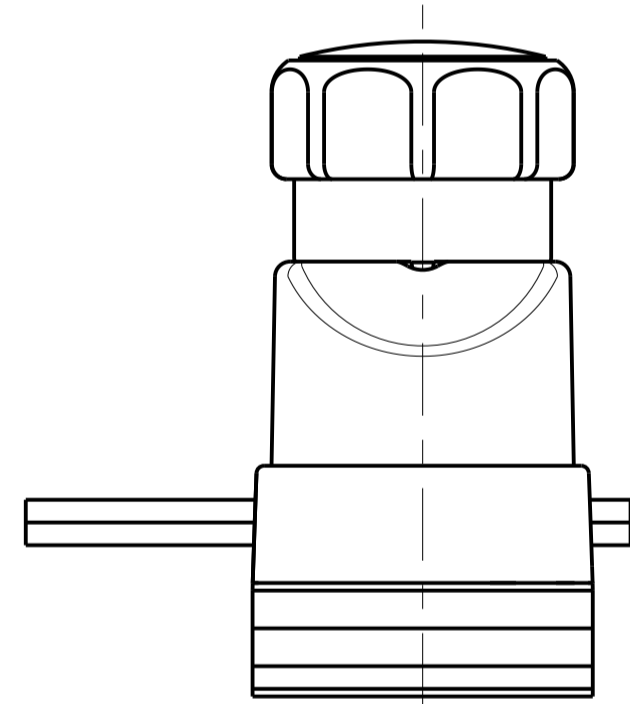

ロックベーススペーサー
厚み 1.0mm / 2.0mm / 3.0mm

受箱用シート
厚み 1.0mm / 2.0mm / 3.0mm