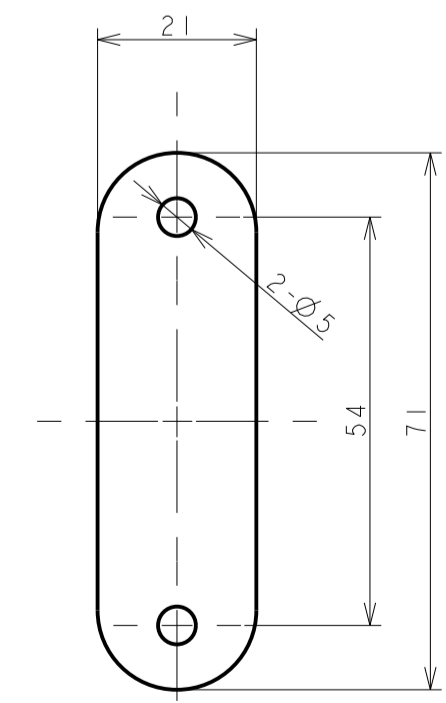

ロックベーススペーサー
厚み 1.0mm / 2.0mm / 3.0mm

受箱用シート
厚み 1.0mm / 2.0mm / 3.0mm