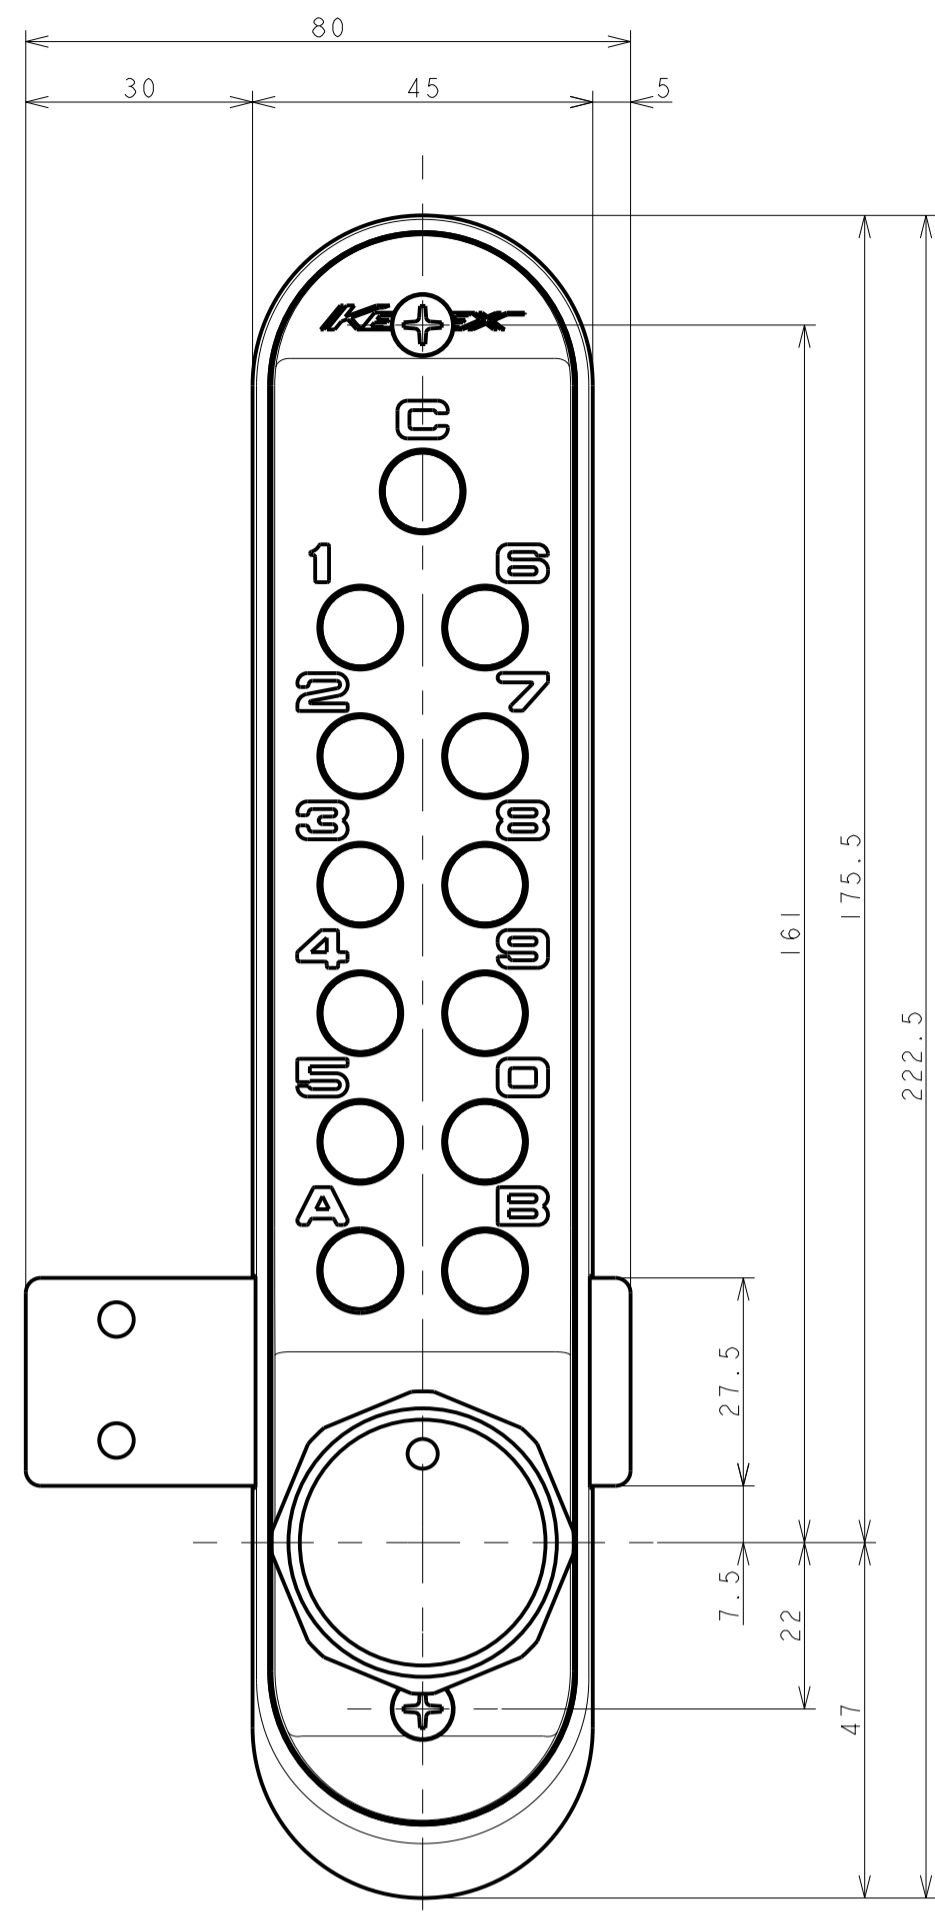

ロックベーススペーサー
厚み 1.0mm / 2.0mm / 3.0mm

受箱用シート
厚み 1.0mm / 2.0mm / 3.0mm