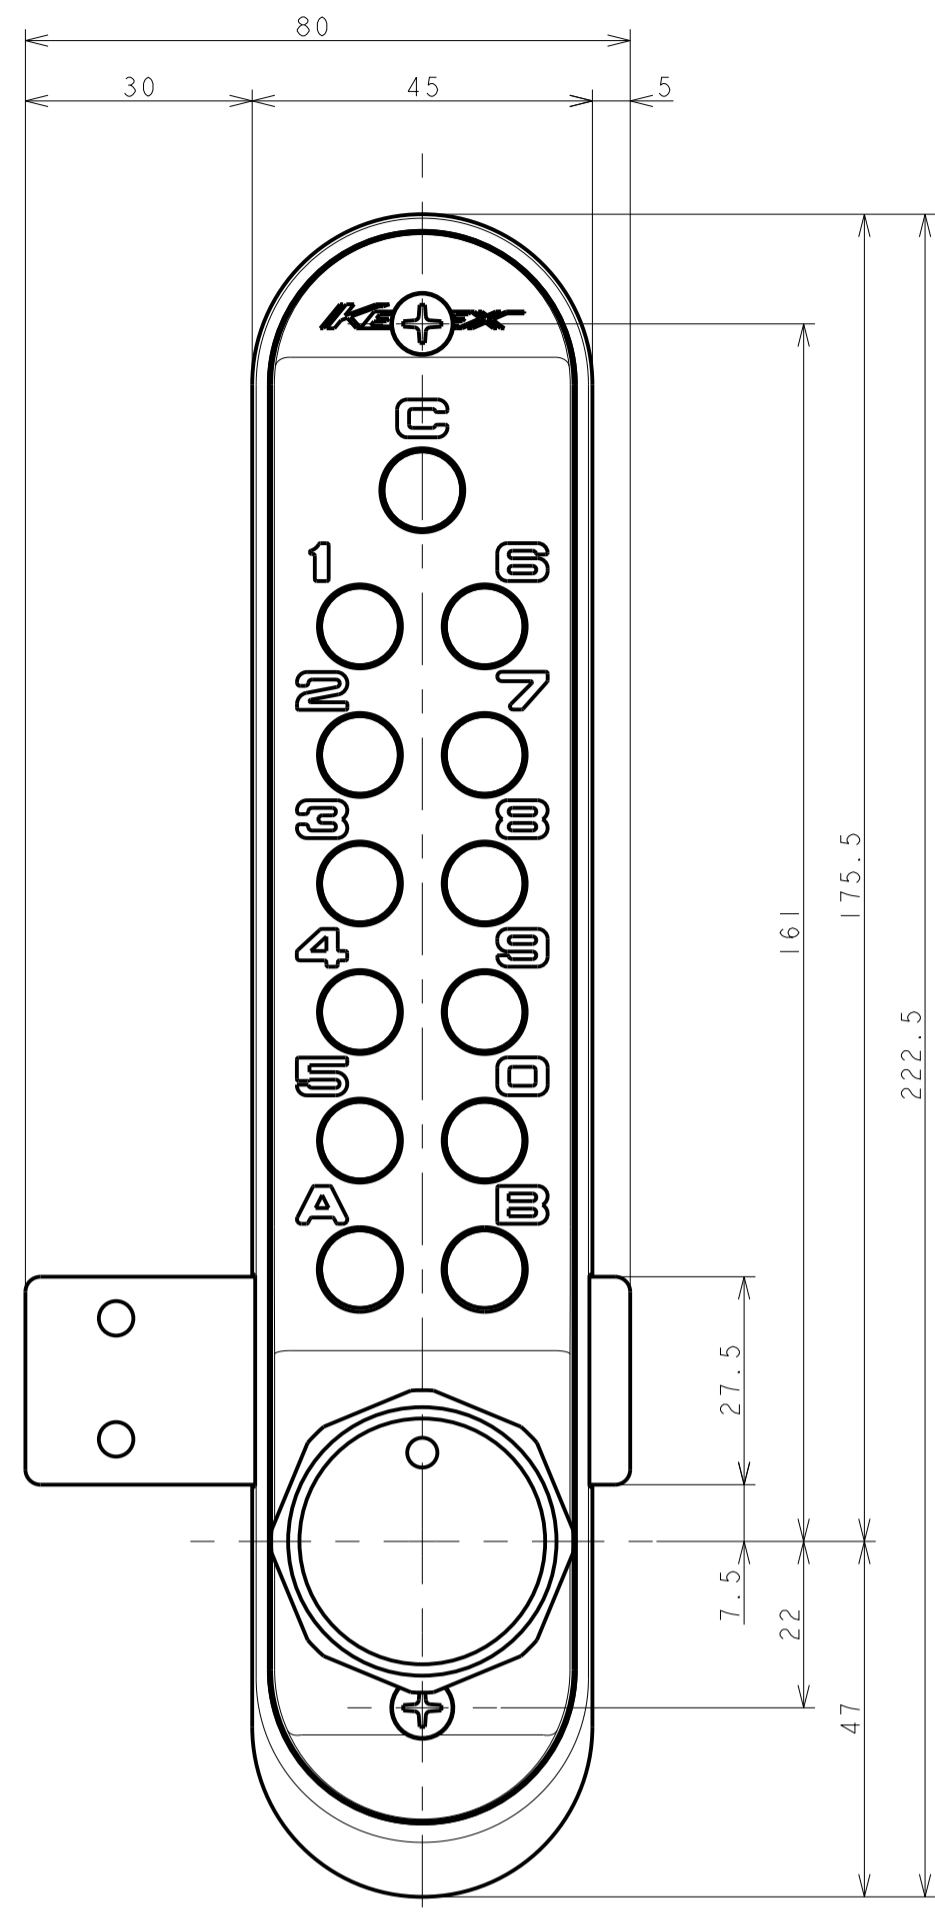

ロックベーススペーサー  
厚み 1.0mm / 2.0mm / 3.0mm

受箱用シート  
厚み 1.0mm / 2.0mm / 3.0mm