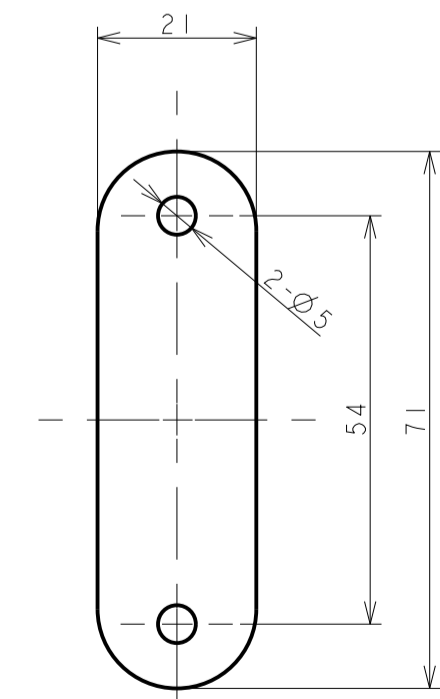

ロックベーススペーサー  
厚み 1.0mm / 2.0mm / 3.0mm

受箱用シート  
厚み 1.0mm / 2.0mm / 3.0mm