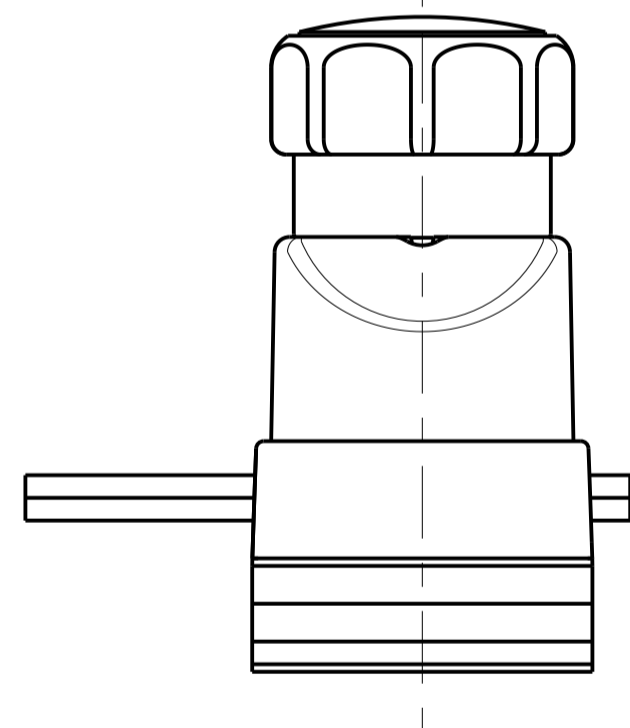

ロックベーススペーサー  
厚み 1.0mm / 2.0mm / 3.0mm

受箱用シート  
厚み 1.0mm / 2.0mm / 3.0mm