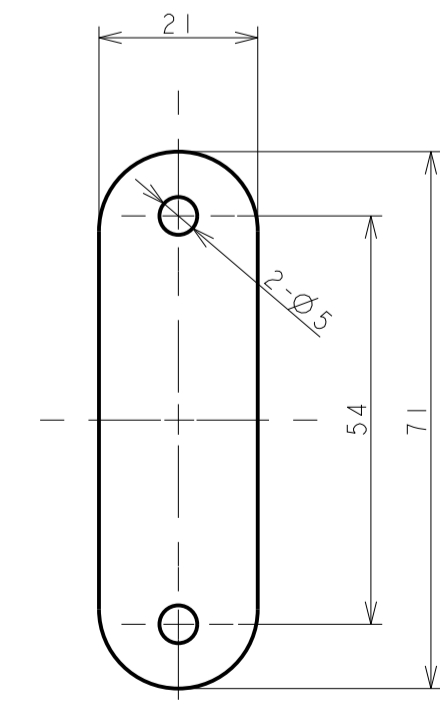

ロックベーススペーサー  
厚み1.0mm/2.0mm/3.0mm

受箱用シート  
厚み1.0mm/2.0mm/3.0mm