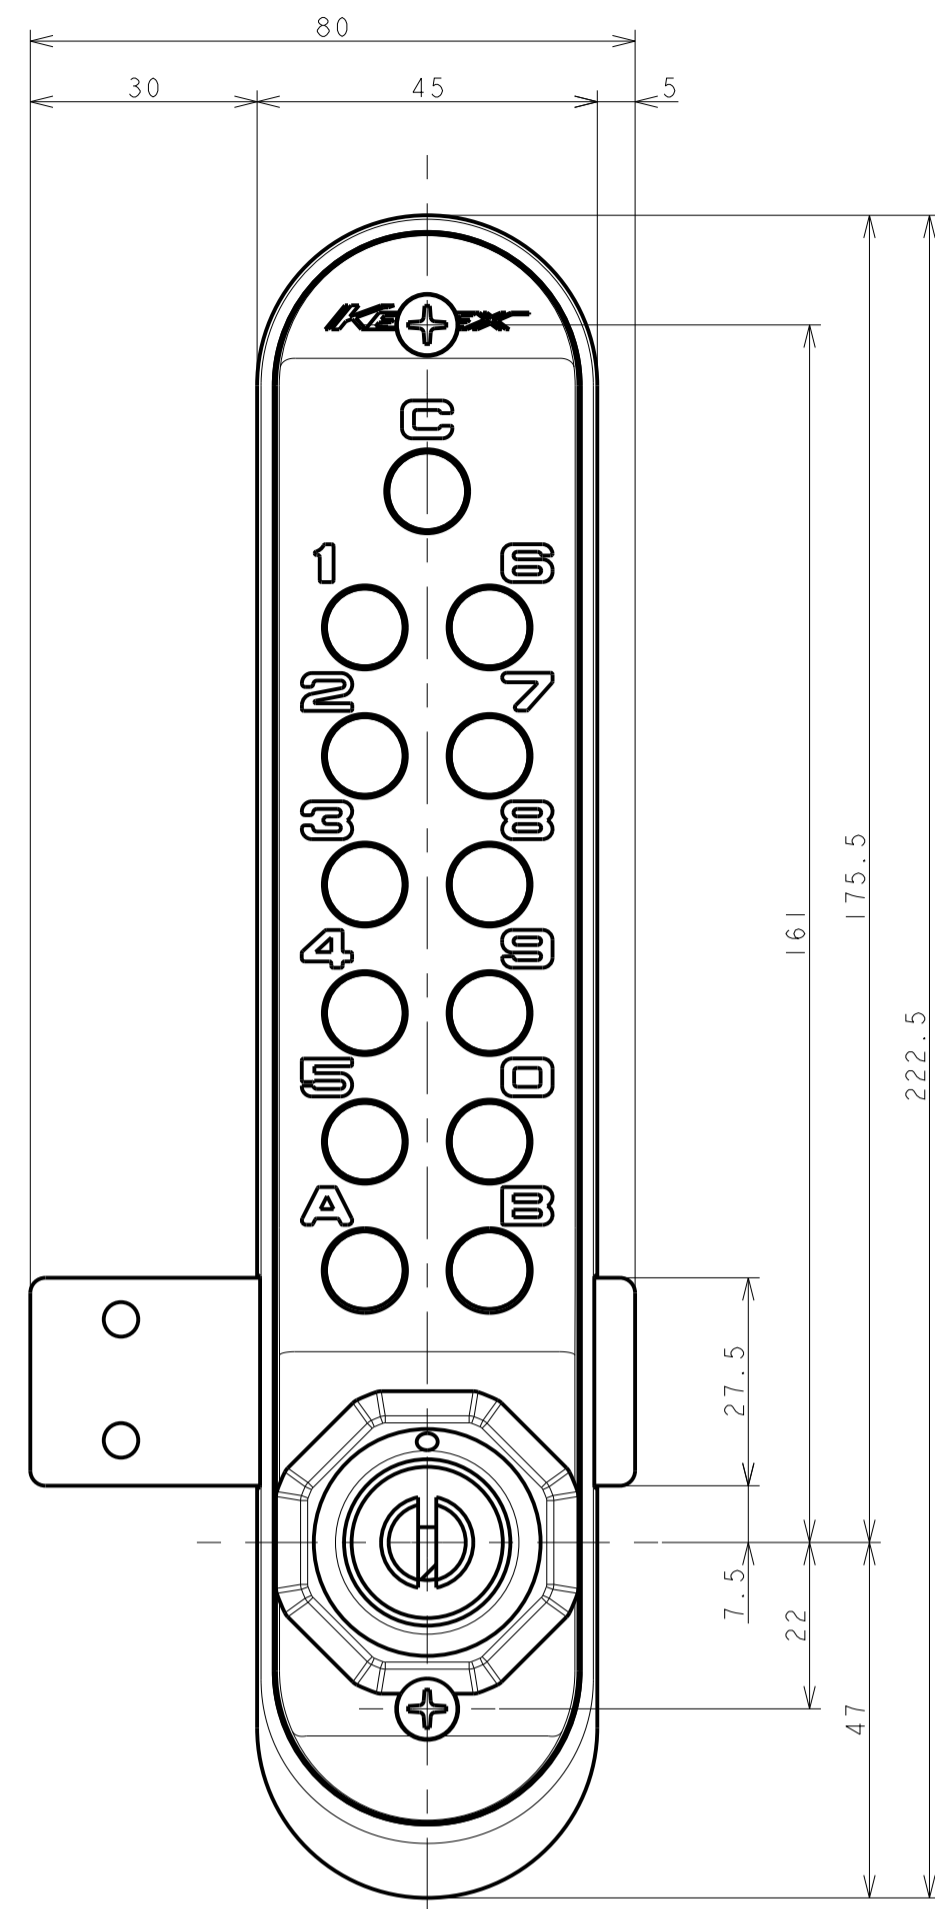

ロックベーススペーサー  
厚み1.0mm/2.0mm/3.0mm

受箱用シート  
厚み1.0mm/2.0mm/3.0mm