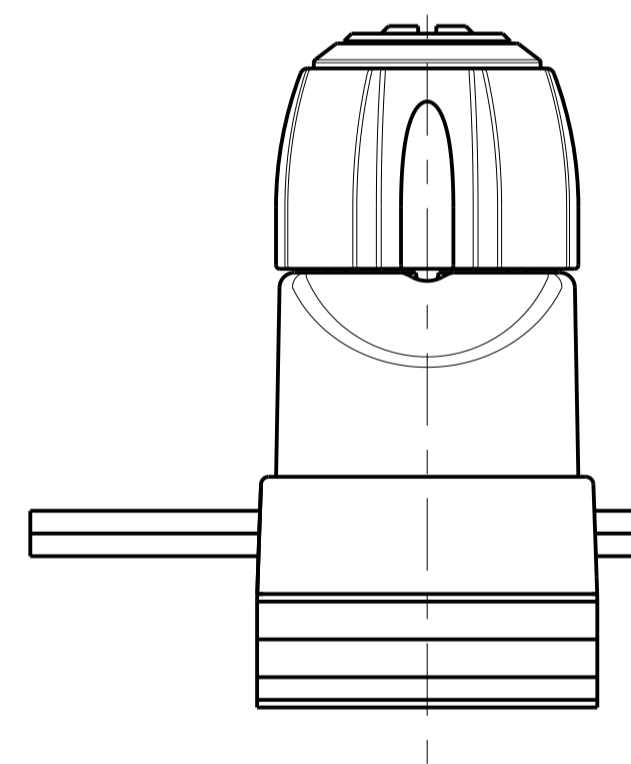

ロックベーススペーサー  
厚み1.0mm/2.0mm/3.0mm

受箱用シート  
厚み1.0mm/2.0mm/3.0mm