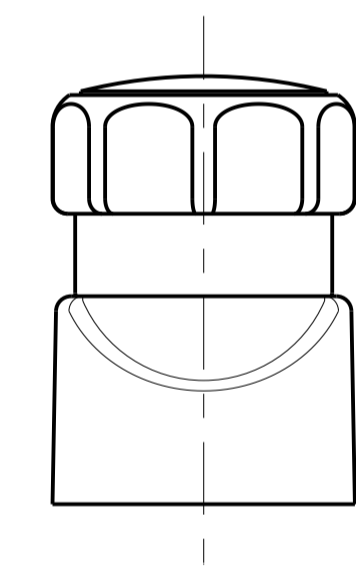

ロックベーススペーサー
厚み1.0mm/2.0mm/3.0mm

受箱用シート
厚み1.0mm/2.0mm/3.0mm