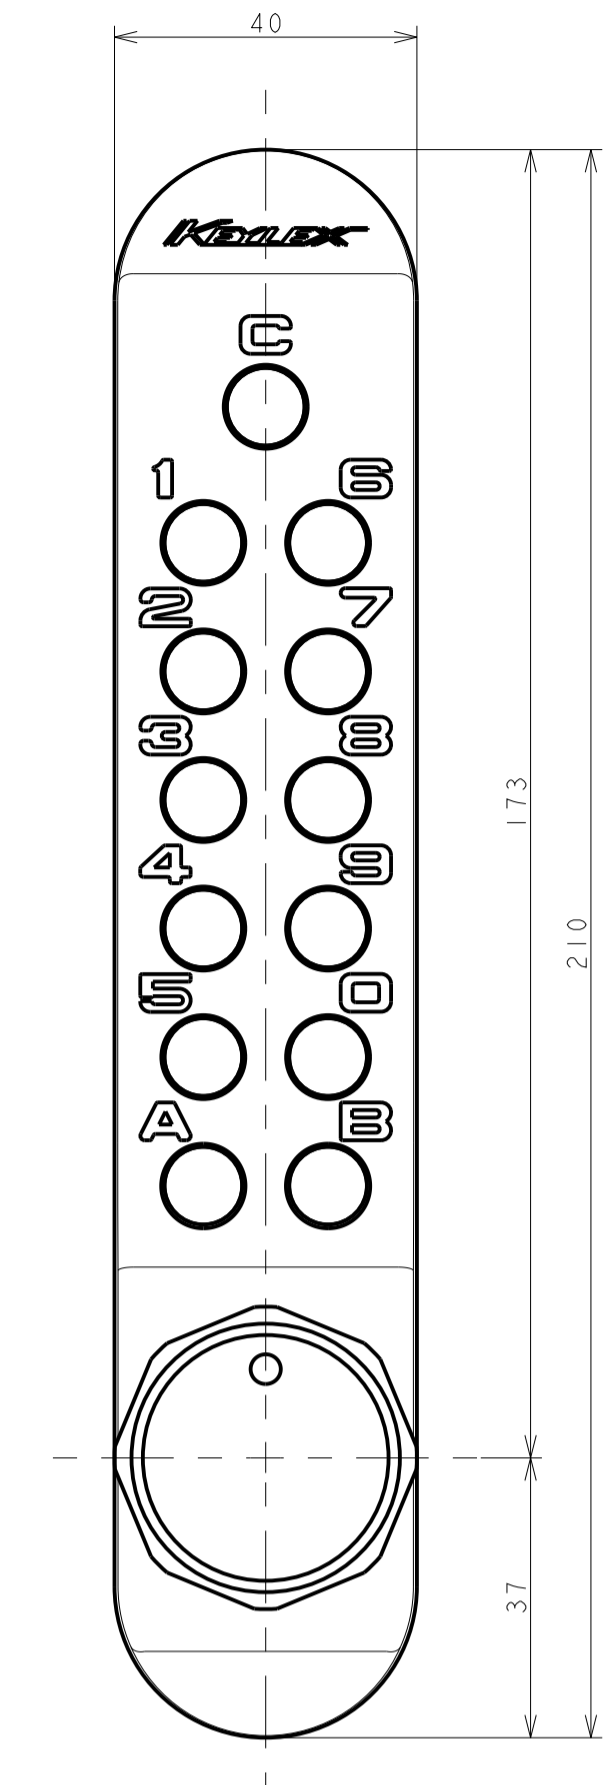

ロックベーススペーサー
厚み1.0mm/2.0mm/3.0mm

受箱用シート
厚み1.0mm/2.0mm/3.0mm