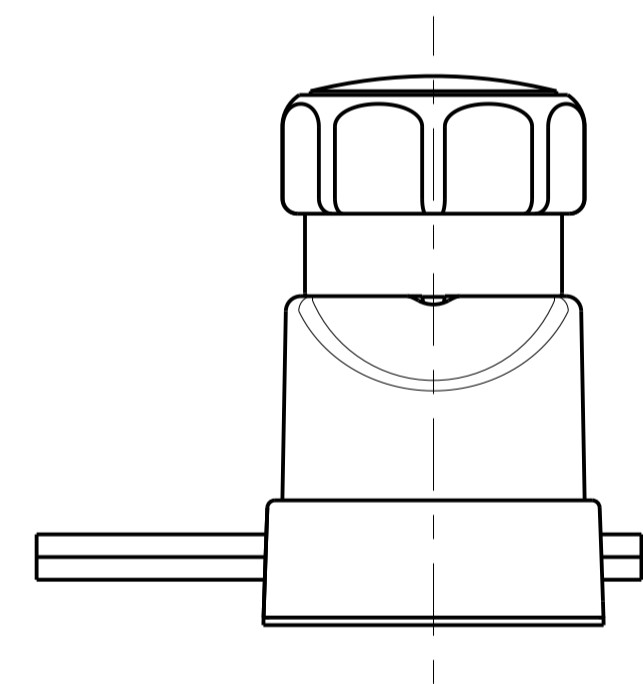

ロックベーススペーサー
厚み1.0mm/2.0mm/3.0mm

受箱用シート
厚み1.0mm/2.0mm/3.0mm