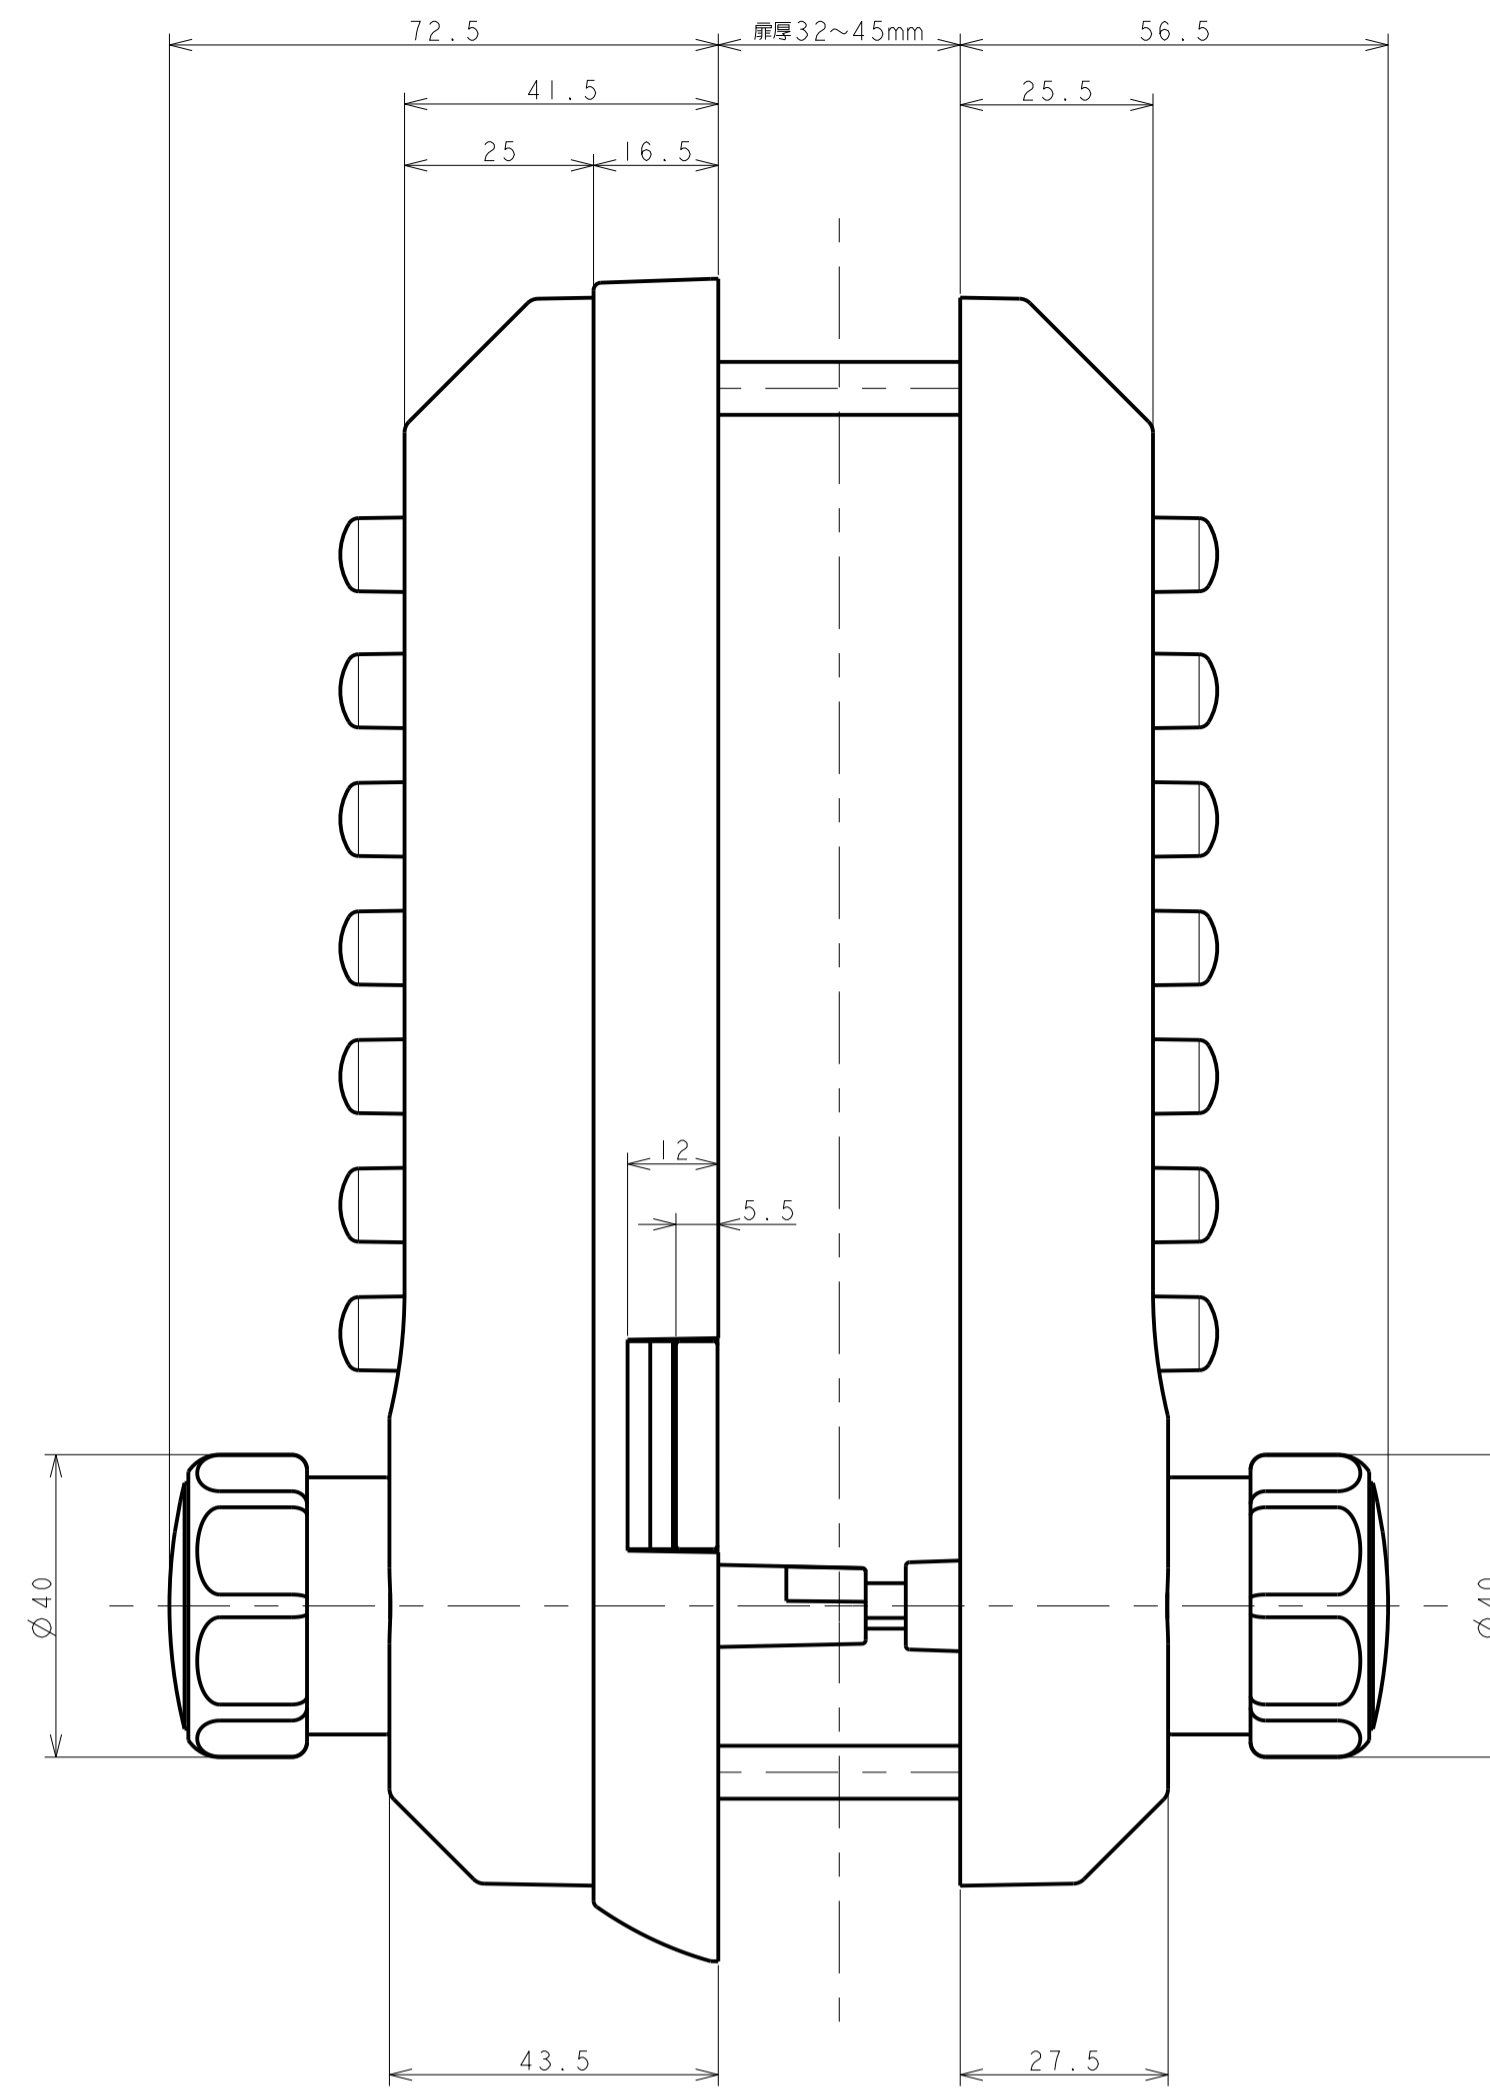

ロックベーススペーサー
厚み1.0mm/2.0mm/3.0mm

受箱用シート
厚み1.0mm/2.0mm/3.0mm