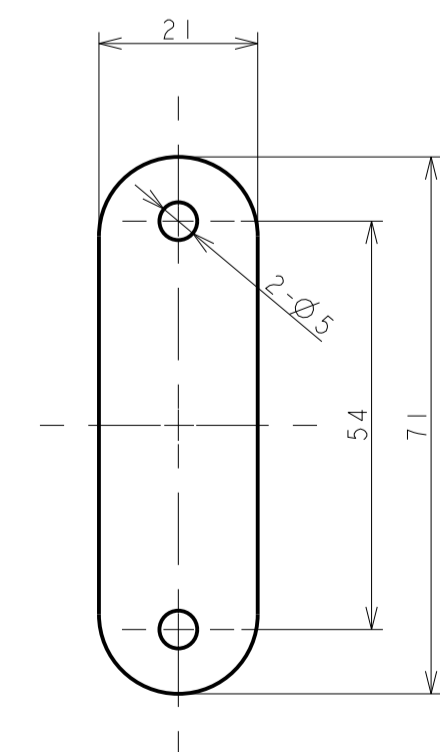

ロックベーススペーサー
厚み1.0mm/2.0mm/3.0mm

受箱用シート
厚み1.0mm/2.0mm/3.0mm