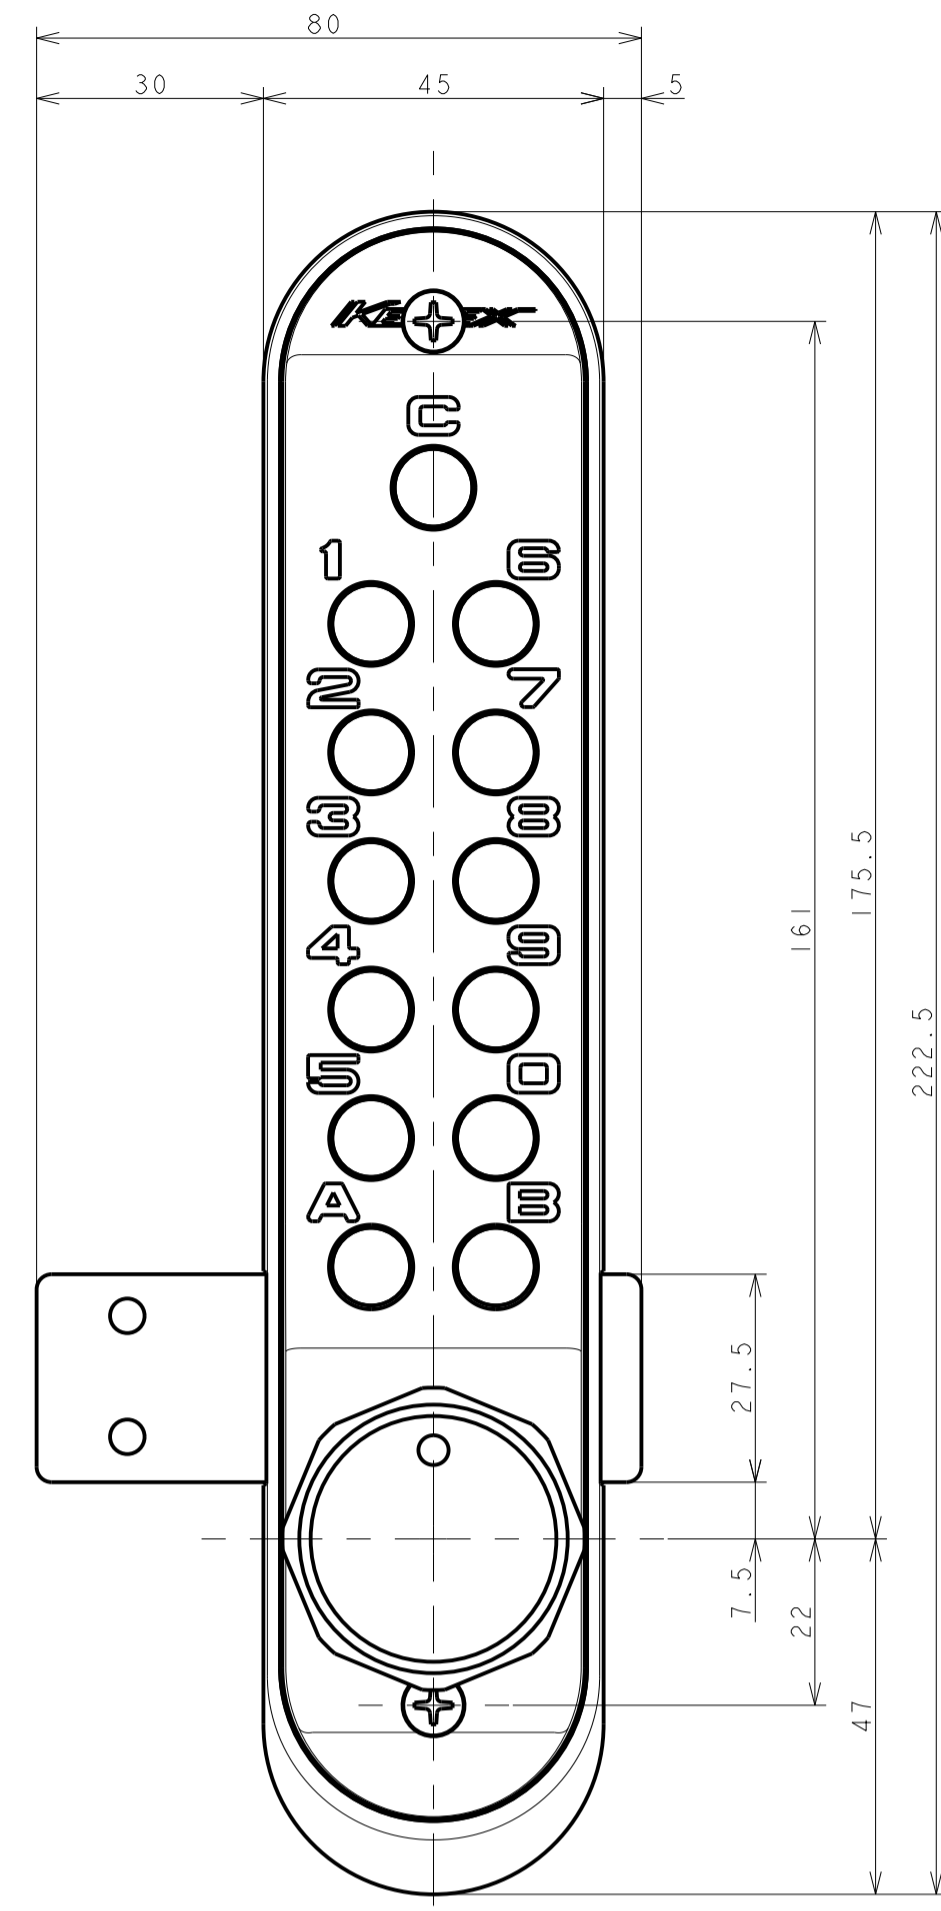

ロックベーススペーサー
厚み1.0mm/2.0mm/3.0mm

受箱用シート
厚み1.0mm/2.0mm/3.0mm