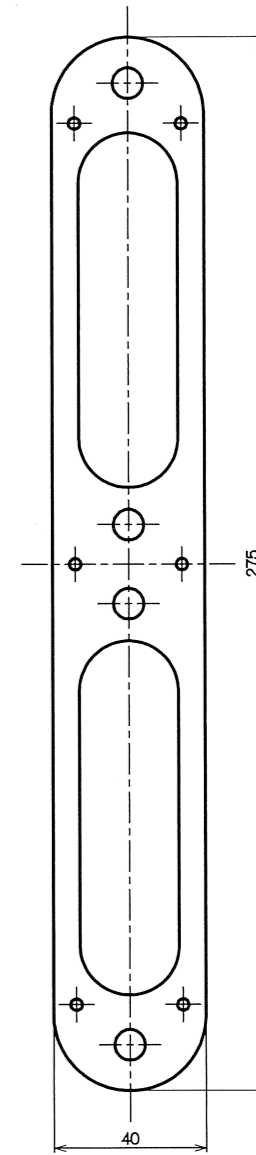

受箱 (A) 納まり図

受箱 (B) 納まり図

受座納まり図

適用品番 K886TG