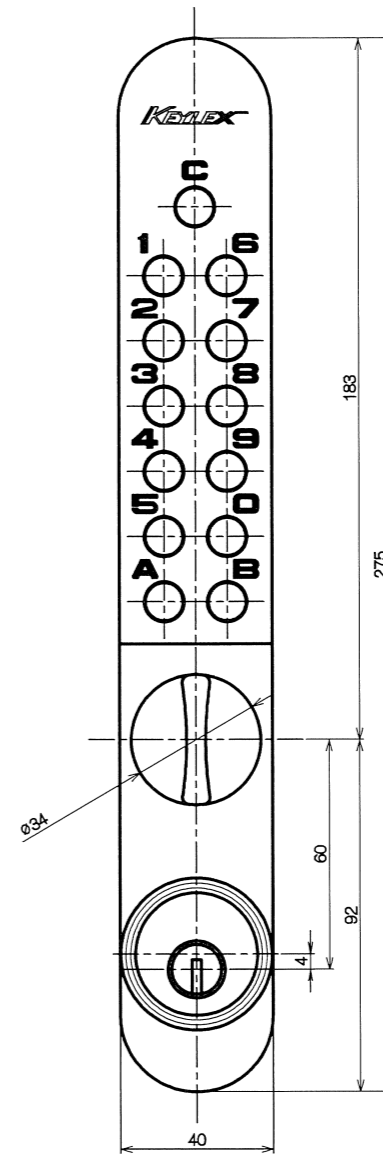

受箱 (A) 納まり図

受箱 (B) 納まり図

受座納まり図

適用品番 K886TG