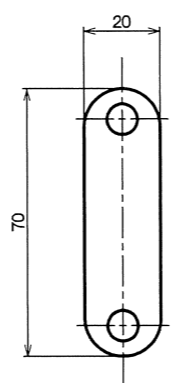

受箱 (A) 納まり図

受箱 (B) 納まり図

受座納まり図

適用品番 K886TG