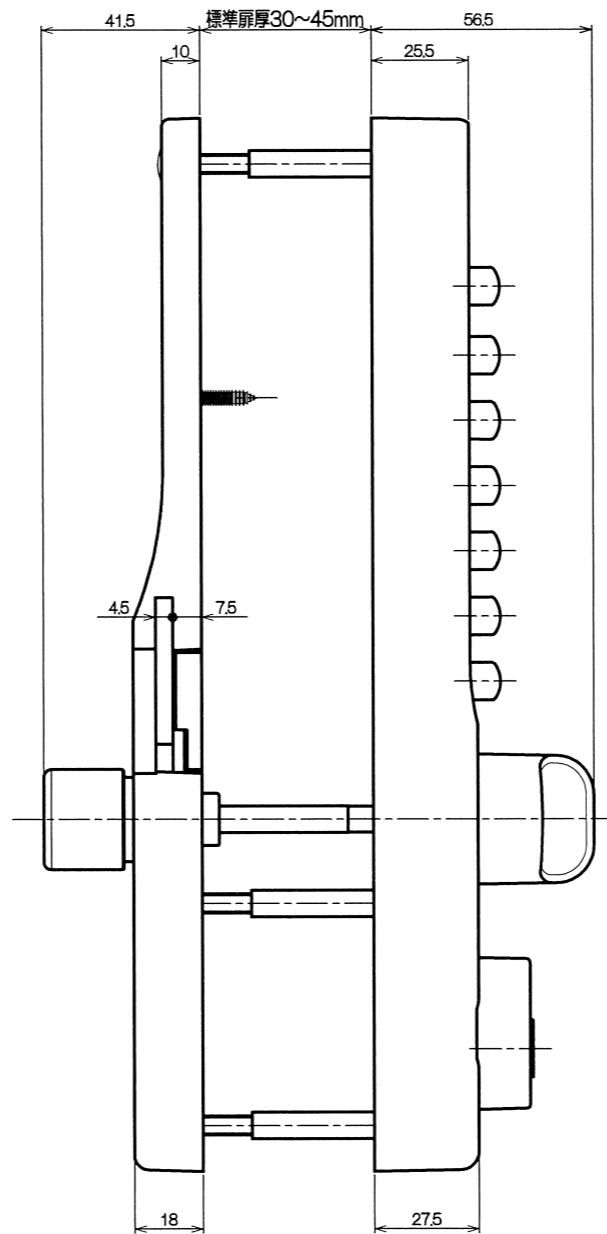

受箱 (A) 納まり図

受箱 (B) 納まり図

受座納まり図

適用品番 K886TG