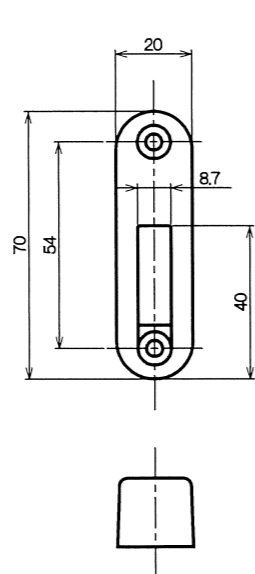

受箱 (A) 納まり図

受箱 (B) 納まり図

受座納まり図

適用品番 K886TG