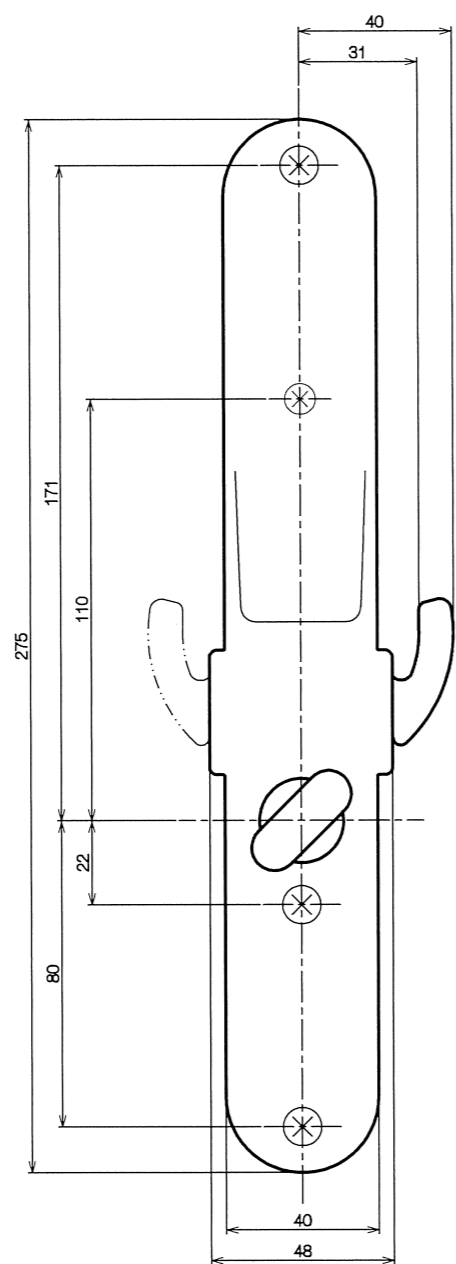

受箱 (A) 納まり図

受箱 (B) 納まり図

受座納まり図

適用品番 K886TG