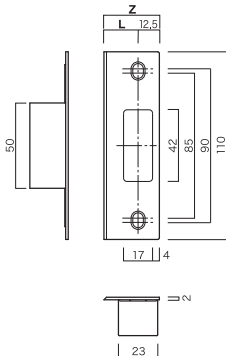

親子扉用受座

※扉厚は40mmが標準ですが、30mmから50mmまで、
2mm刻みでご注文をお受け致します。

受座 板厚:1.5mm
 トロヨケ 板厚:0.5mm

扉厚別寸法表

扉厚(以上~未満)	L寸法	Z寸法
30~32mm	15.5mm	28mm
32~34mm	16.5mm	29mm
34~36mm	17.5mm	30mm
36~38mm	18.5mm	31mm
38~40mm	19.5mm	32mm
40~42mm	20.5mm	33mm
42~44mm	21.5mm	34mm
44~46mm	22.5mm	35mm
46~48mm	23.5mm	36mm
48~50mm	24.5mm	37mm