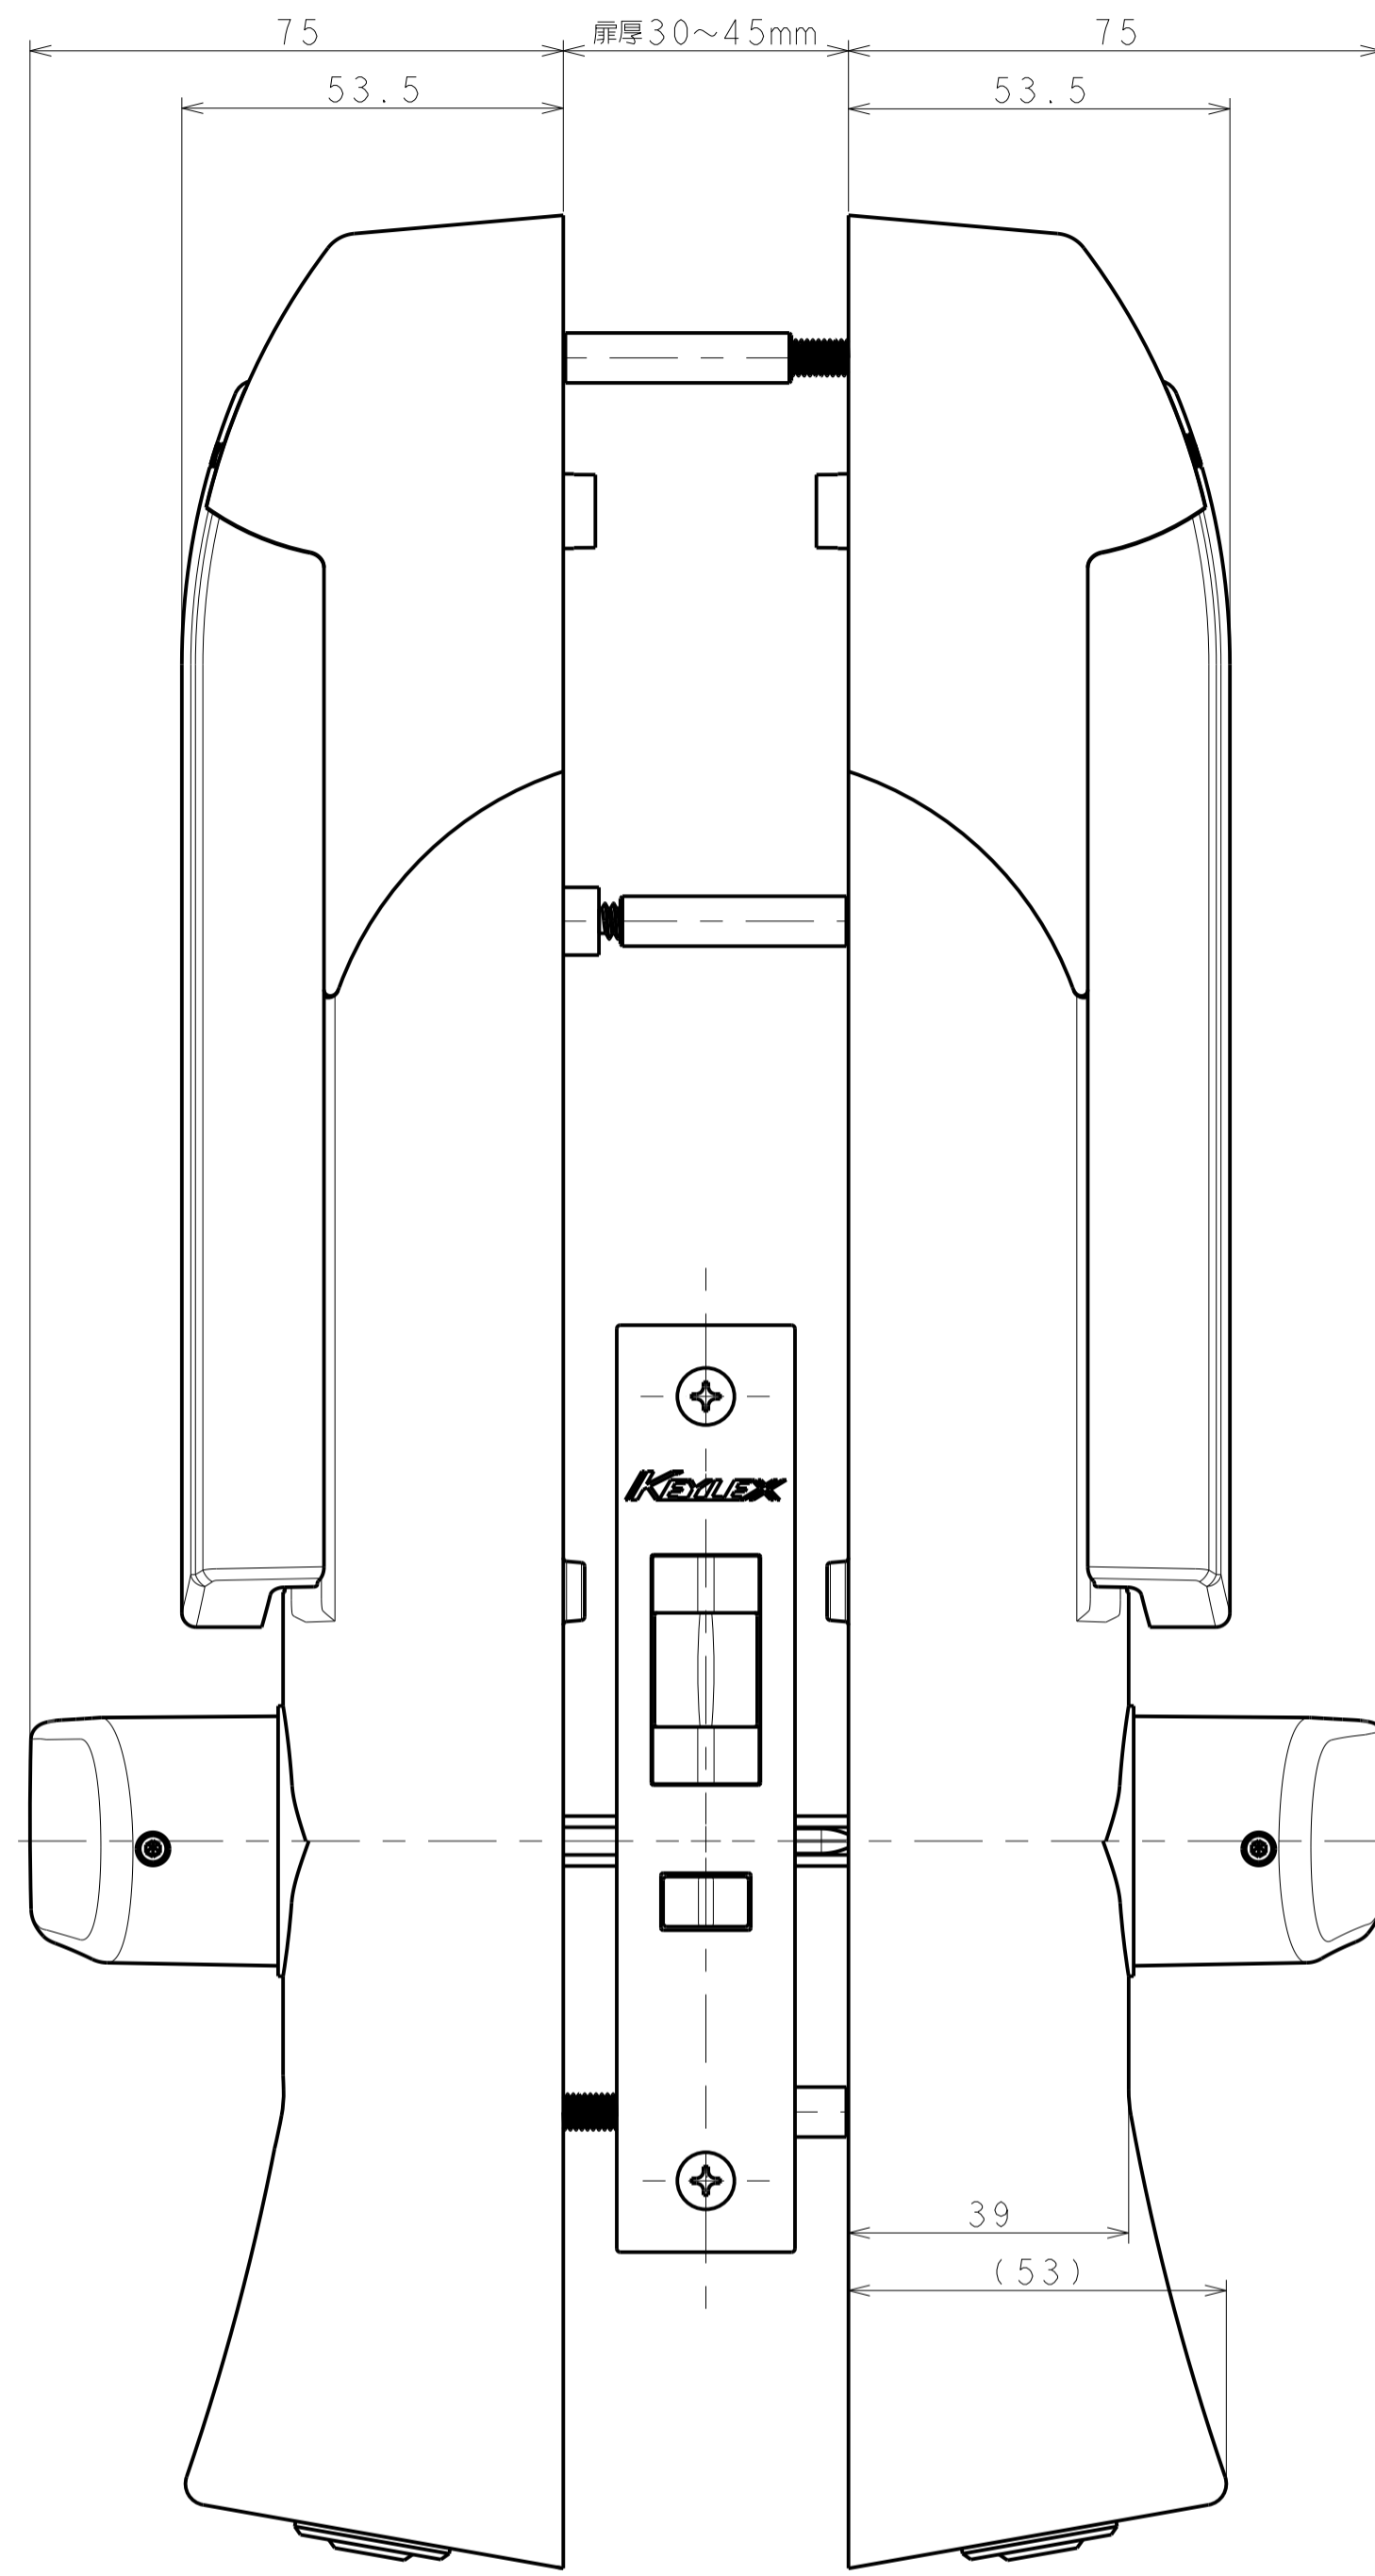

室内側

室外側  
カバー付き

カバーなし

適用品番 K363M