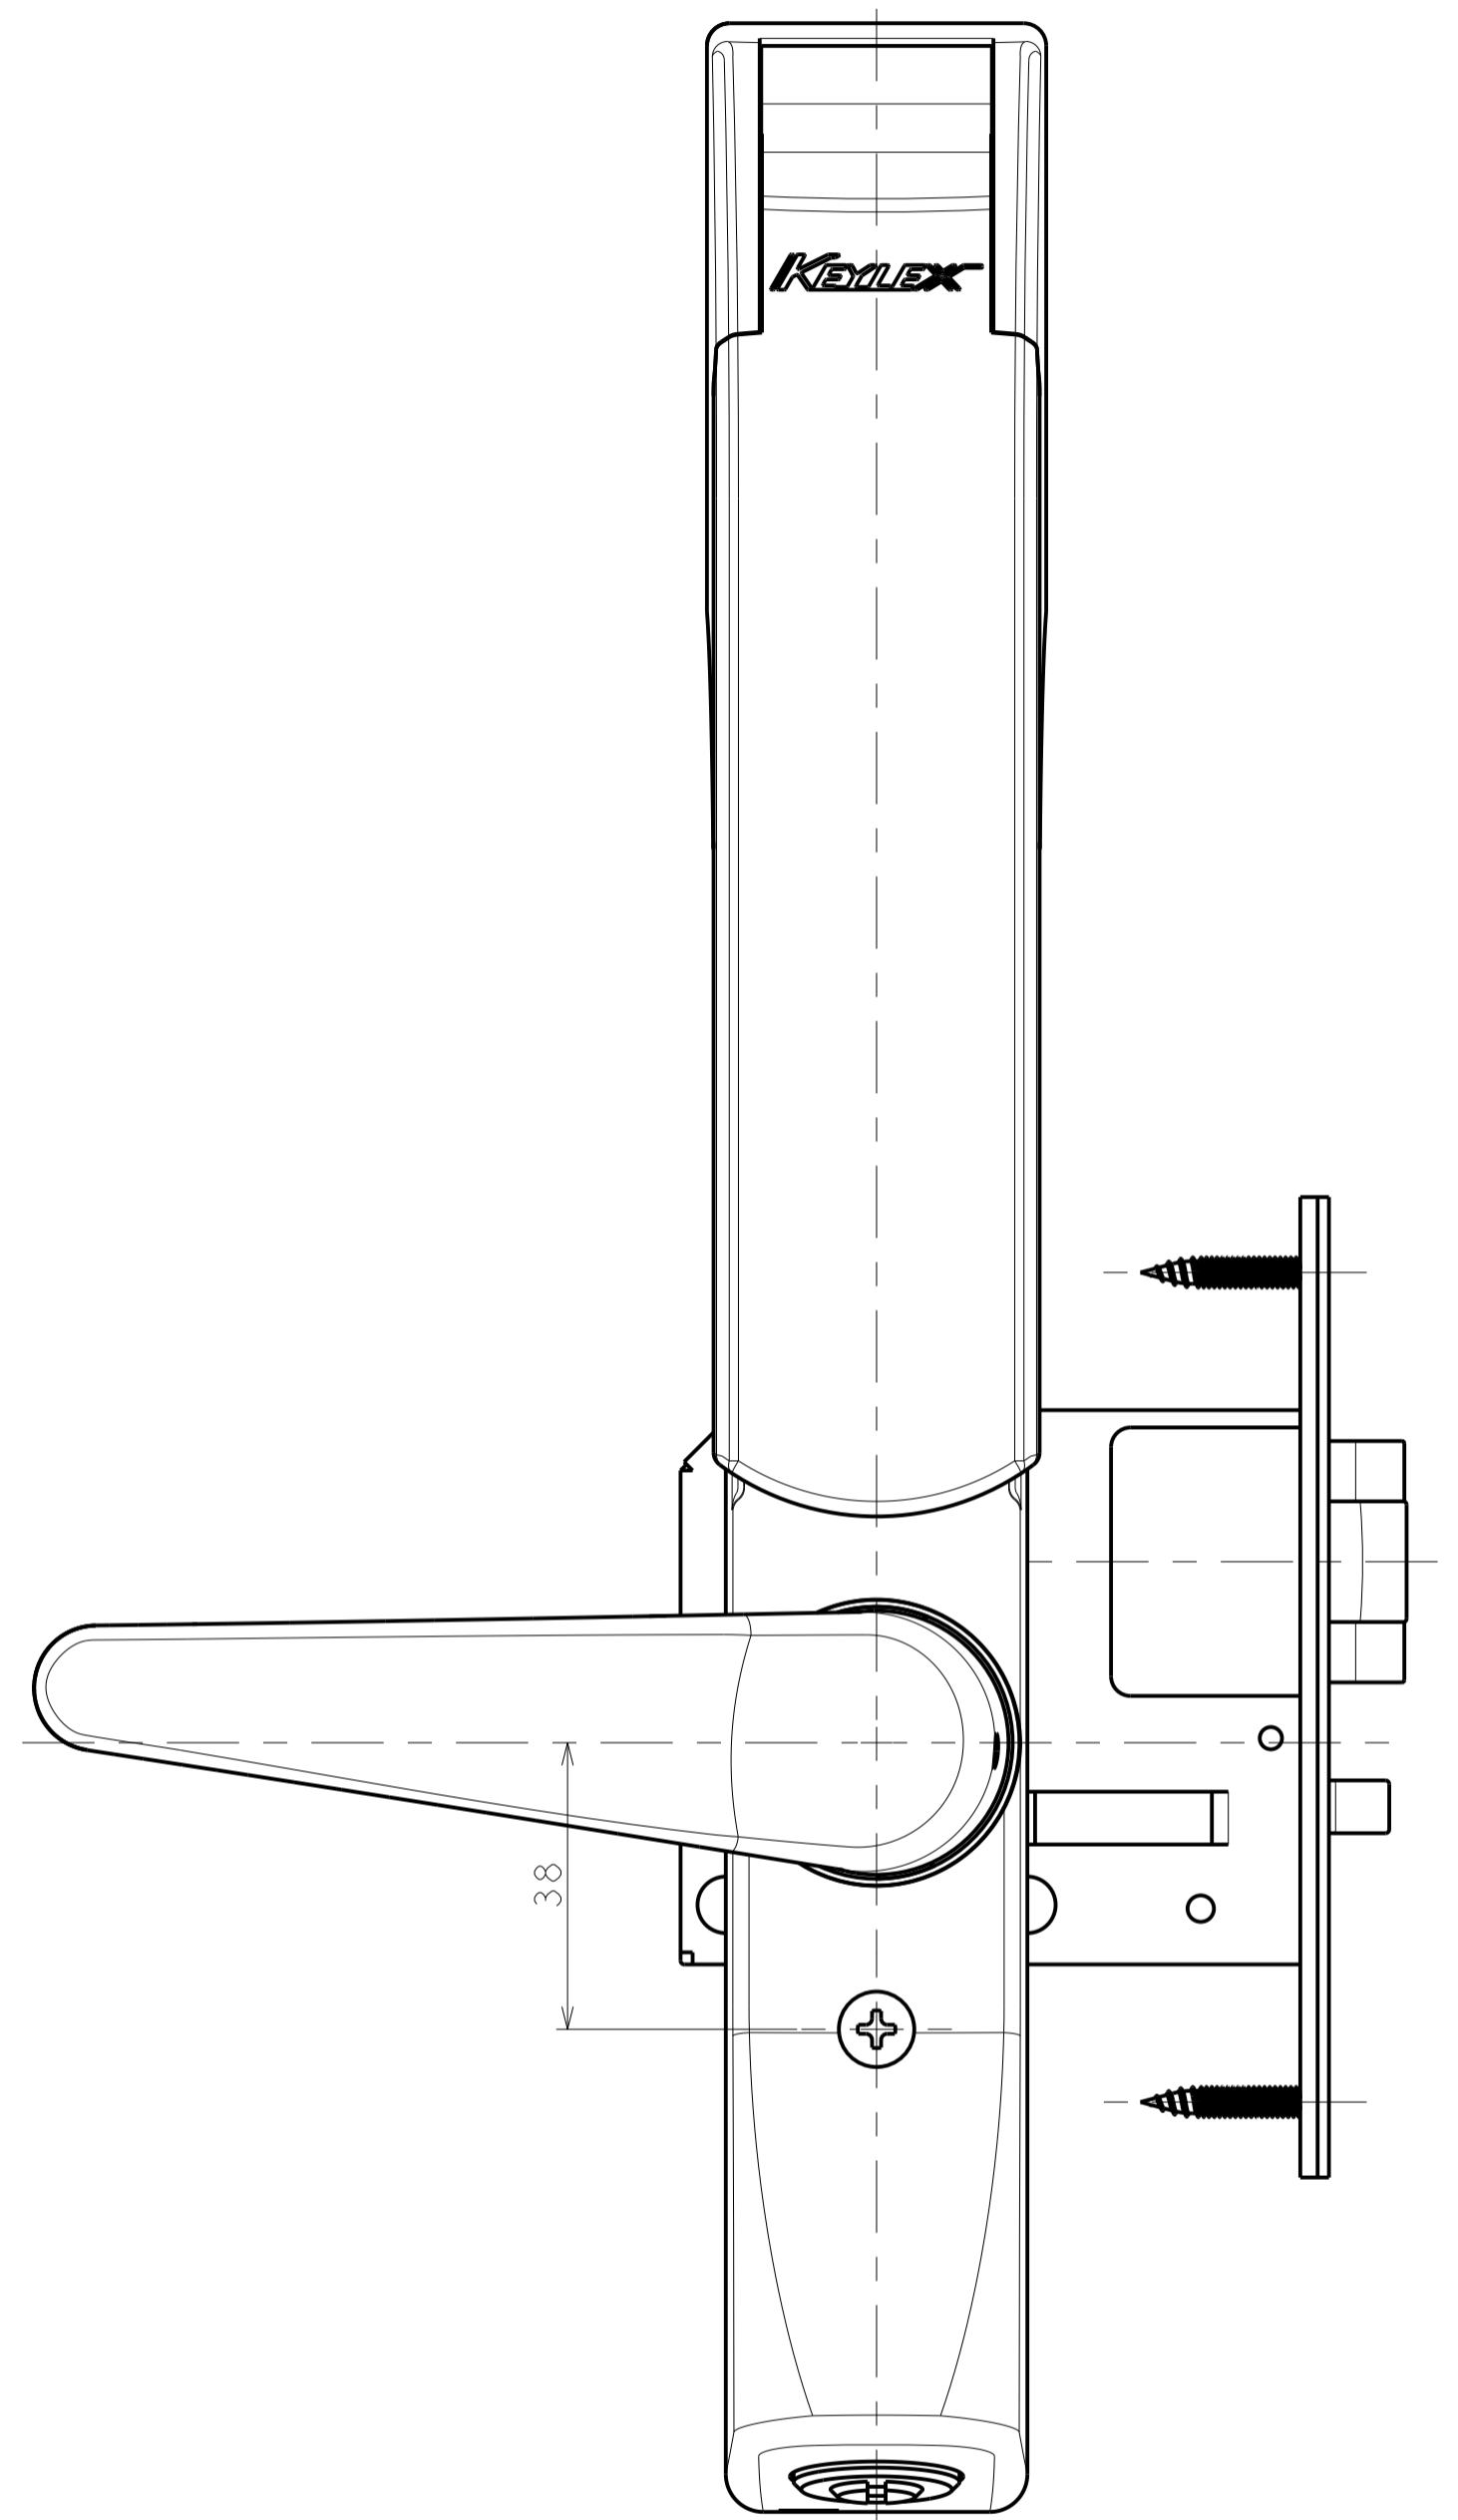

室内側

室外側  
カバー付き

カバーなし

適用品番 K363M