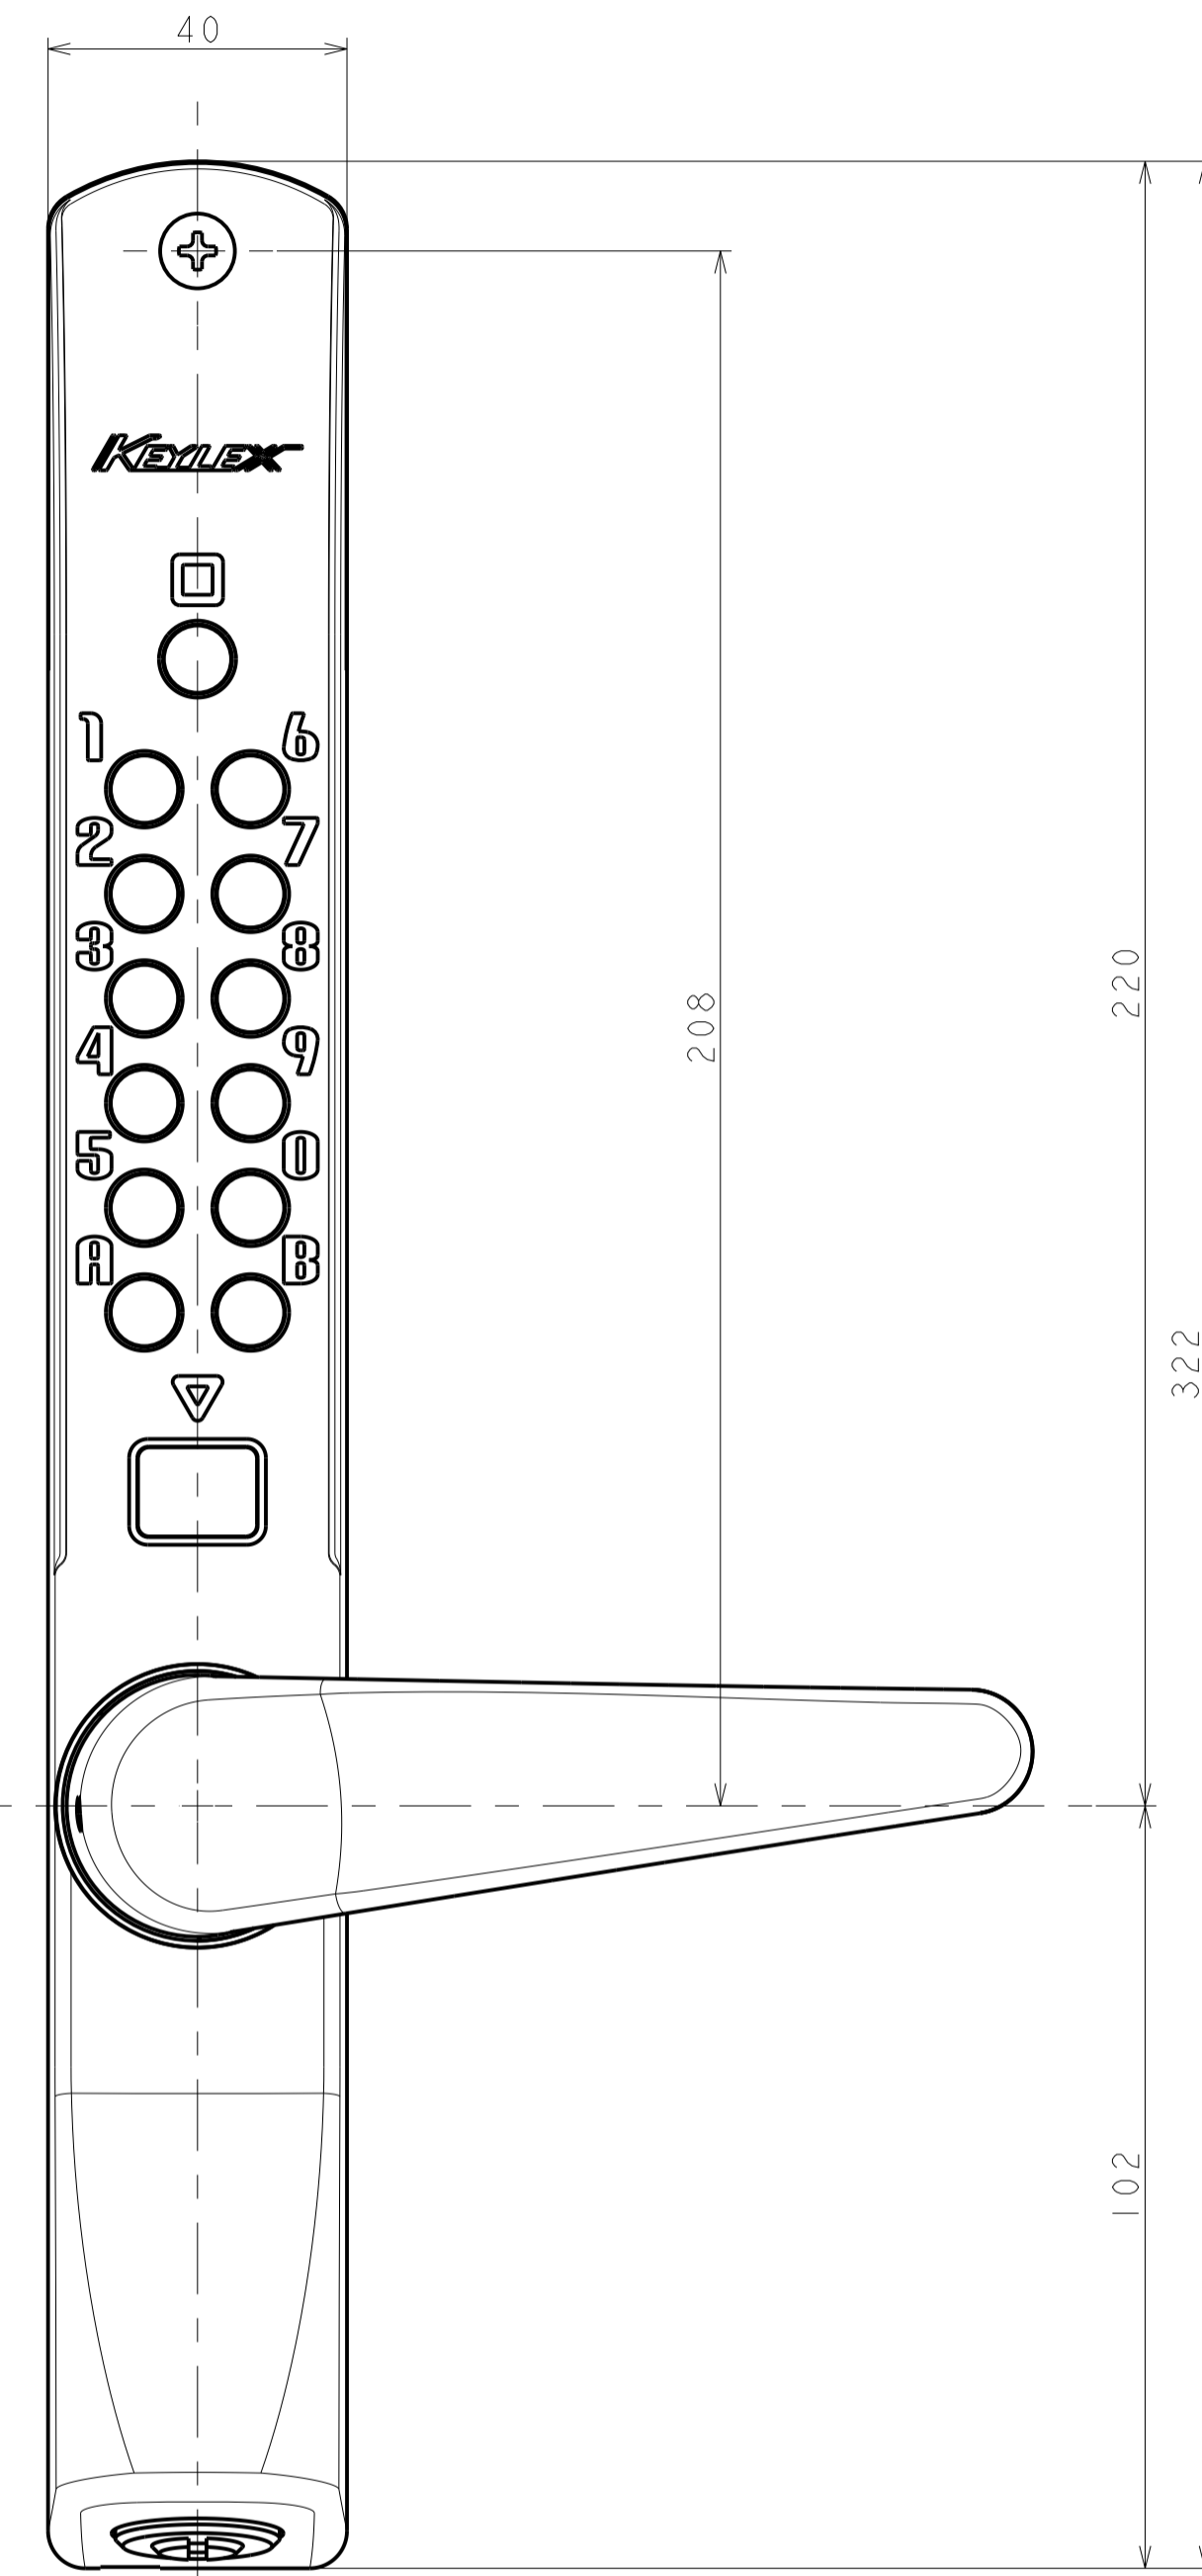

室内側

室外側  
カバー付き

カバーなし

適用品番 K363M