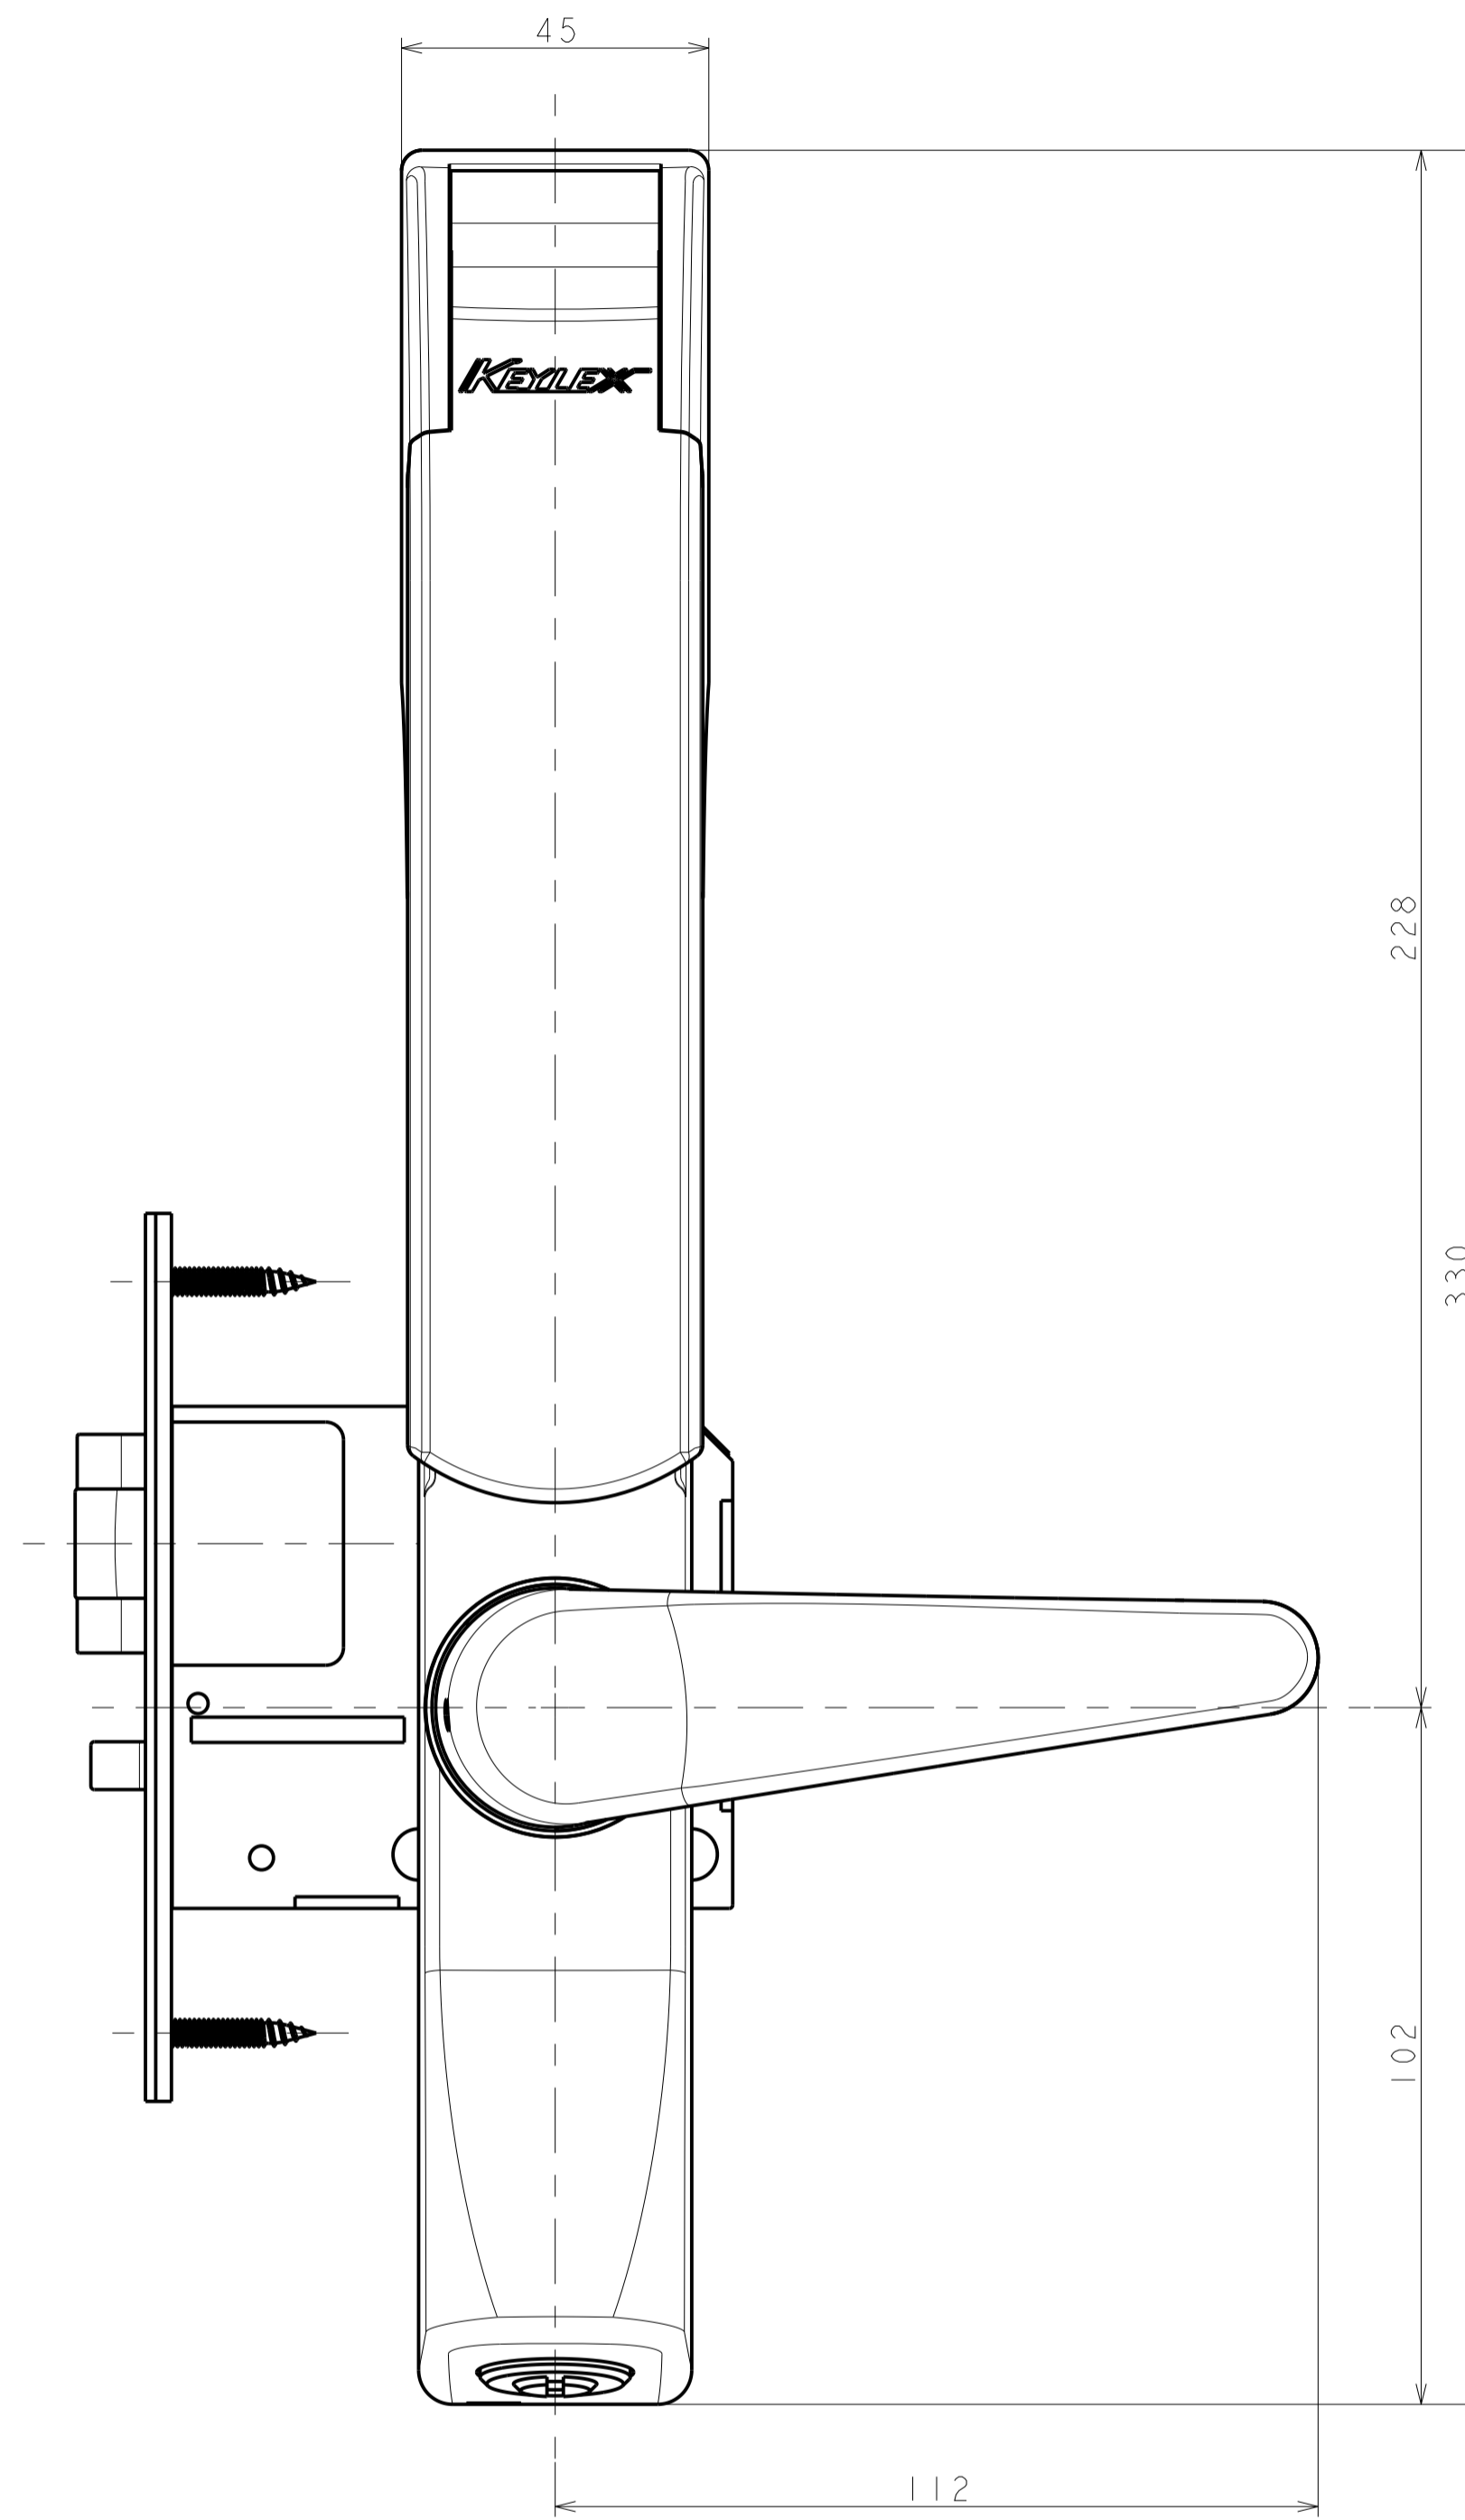

室内側

室外側  
カバー付き

カバーなし

適用品番 K363M