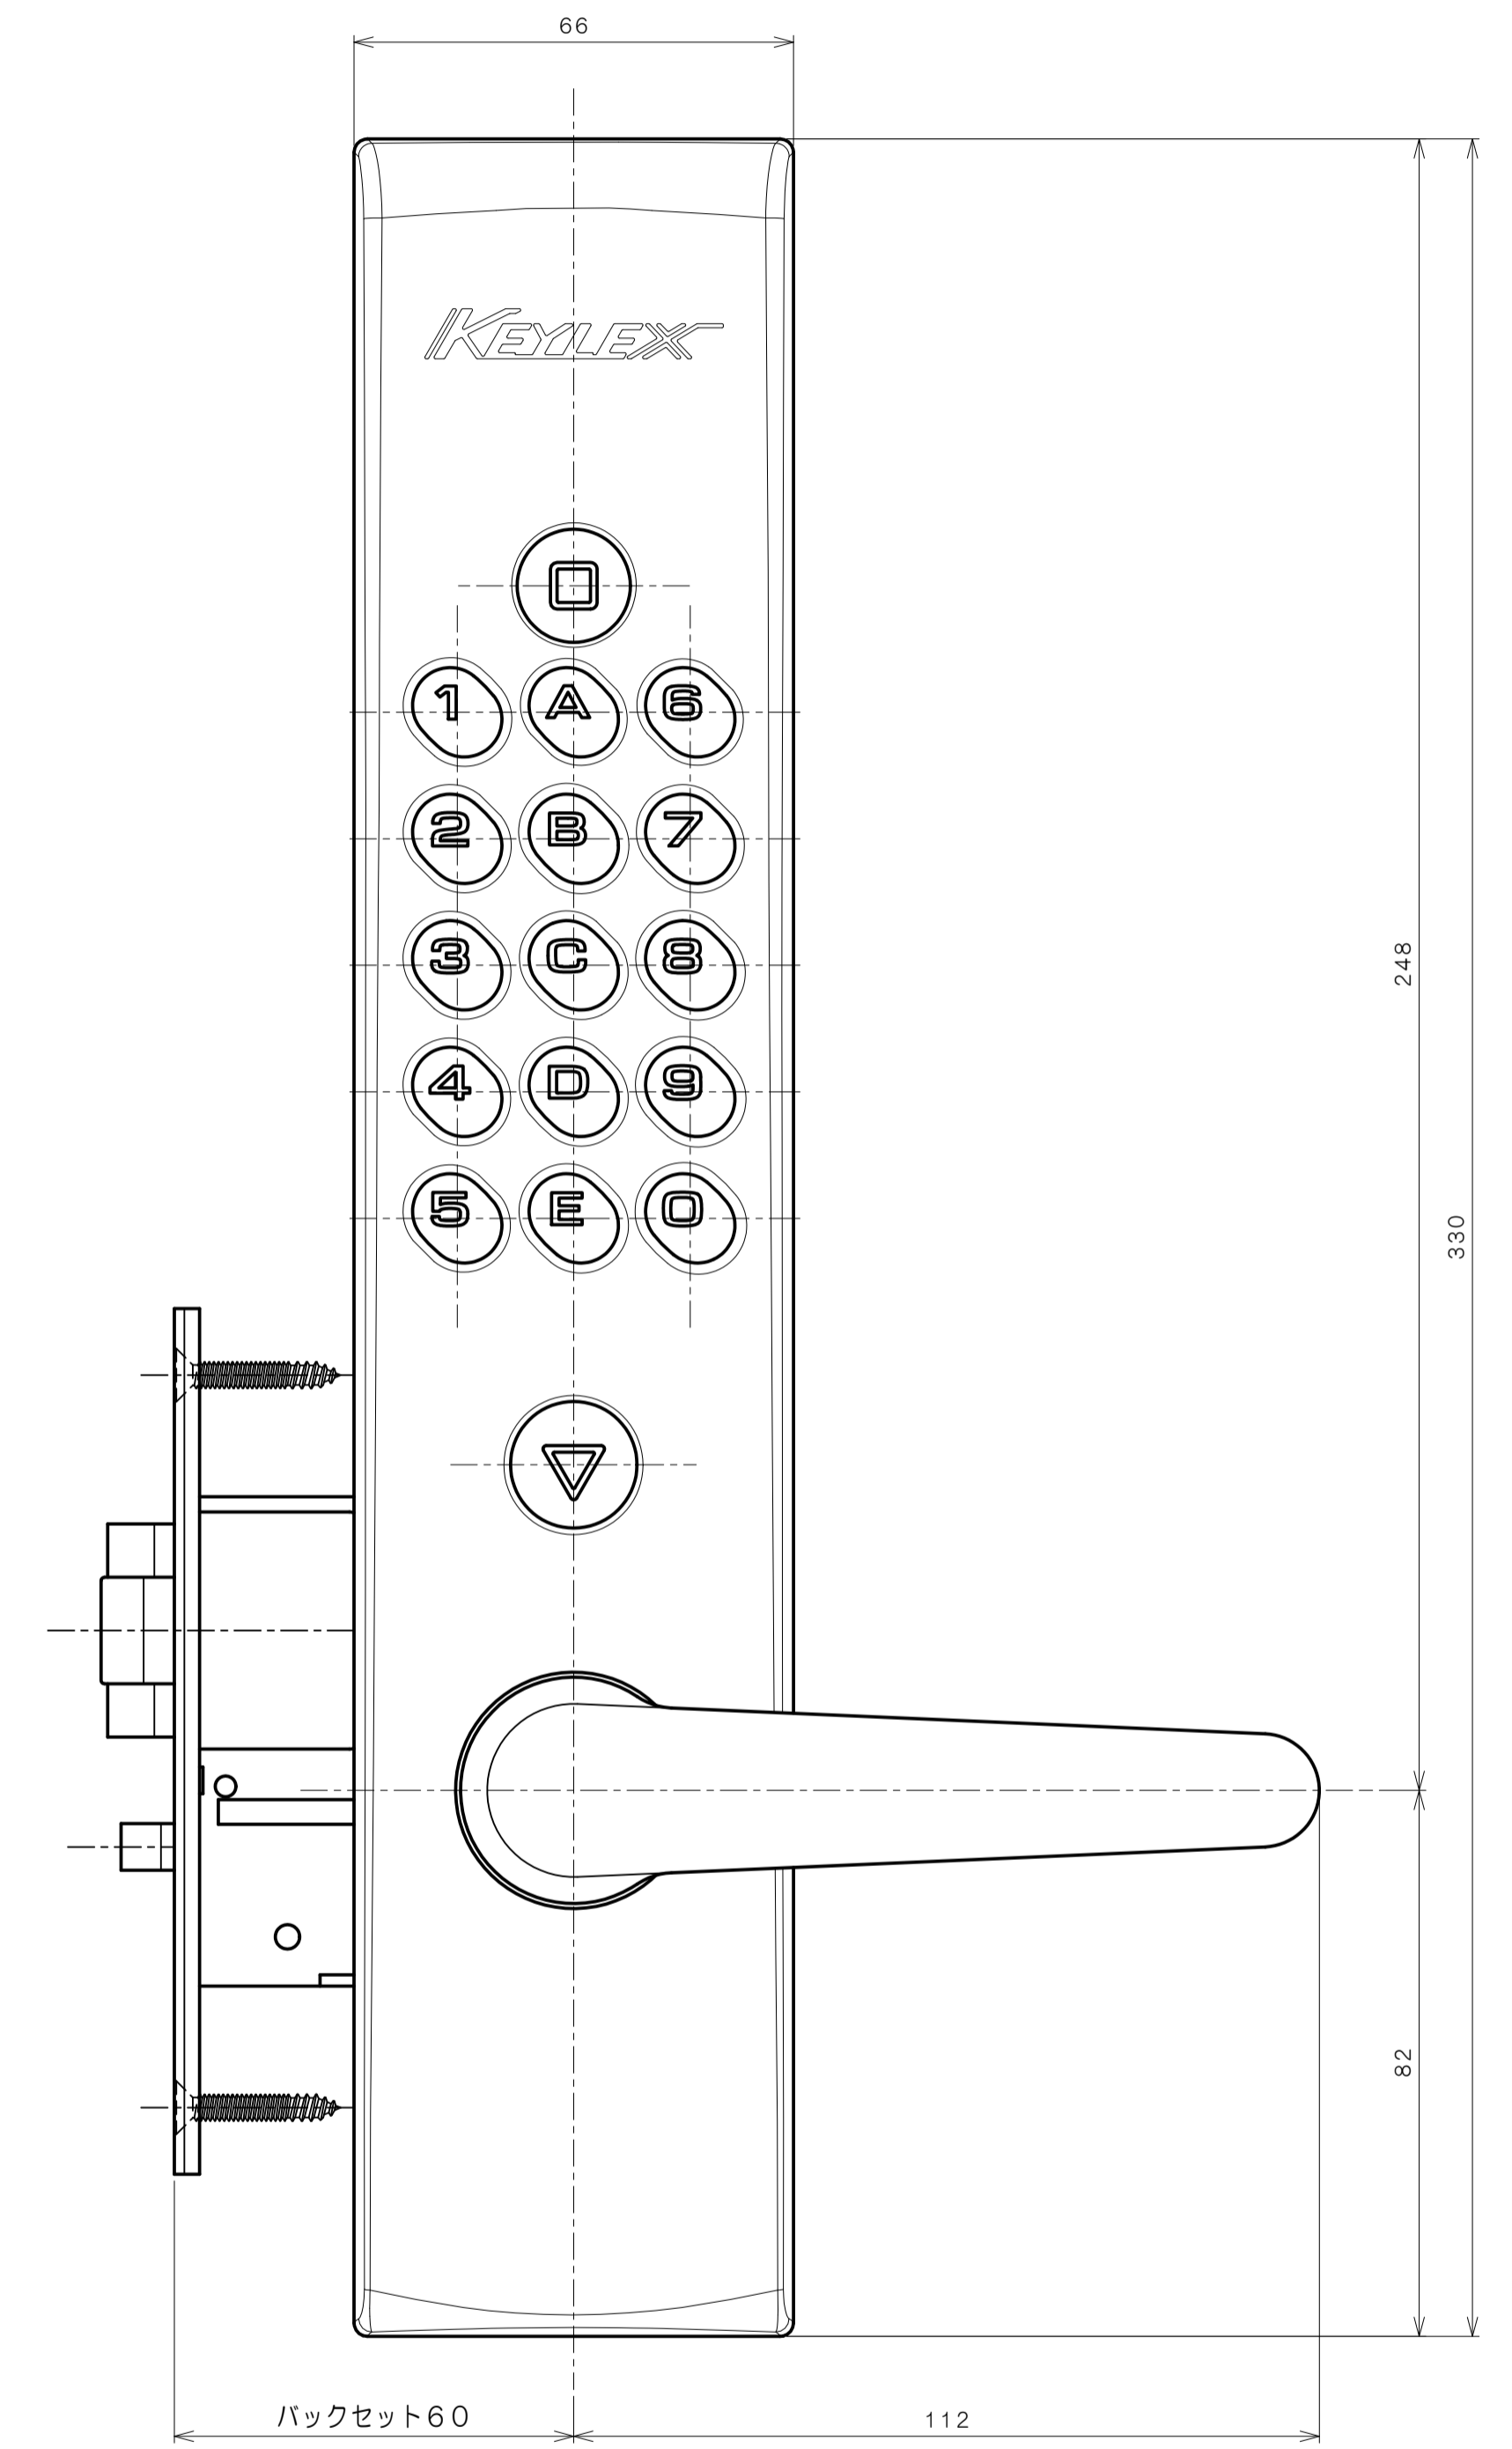

カバー開扉状態

バックセット60